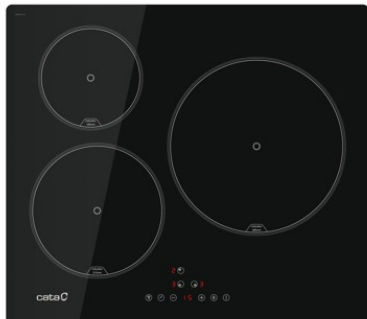

**GENERAL INFORMATION**

EAN/UPC	8422248355919
Subfamily	Induction

**IB 6303E2 BK 220-240V  
50-60Hz**

Cod. **08063120**

EAN **8422248355919**