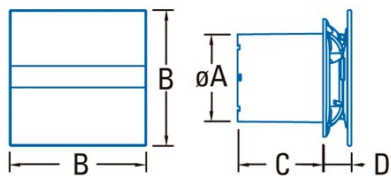

GENERAL INFORMATION

| | |
|-----------|---------------|
| EAN/UPC | 8422248056847 |
| Subfamily | Axial |

E-150 GT TIMER

Cod. **00902100**

EAN **8422248056847**

| | ø A | B | C | D |
|-----------------------|-----|-----|----|------|
| E GLASS-100 | 98 | 150 | 94 | 28,5 |
| E GLASS-120 | 118 | 170 | 94 | 35 |
| E GLASS-150 | 148 | 190 | 94 | 45 |
| E GLASS-100 LIGHT/PIR | 98 | 150 | 94 | 35 |