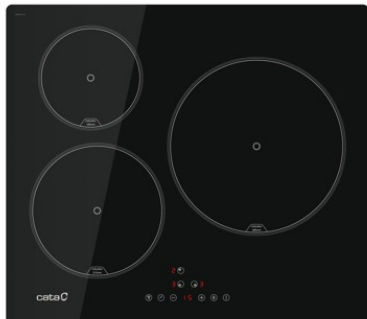

# IB 6303E2 BK 220-240V 50-60Hz

Cod. **08063120**

EAN **8422248355919**