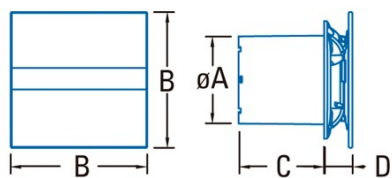

GENERAL INFORMATION

EAN/UPC	8422248056847
Subfamily	Axial

E-150 GT TIMER

Cod. **00902100**

EAN **8422248056847**

	ø A	B	C	D
E GLASS-100	98	150	94	28,5
E GLASS-120	118	170	94	35
E GLASS-150	148	190	94	45
E GLASS-100 LIGHT/PIR	98	150	94	35