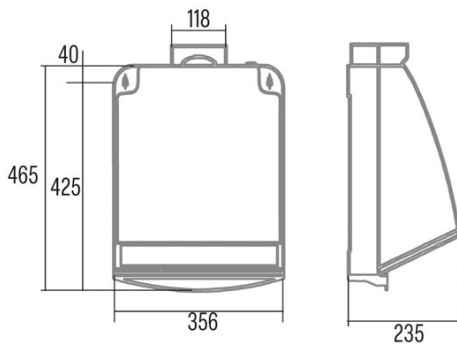

INFORMACIÓN GENERAL

EAN/UPC	8422248100816
Subfamilia	Kitchen Extractor

Ficha de producto según las directivas EU65/2014 - EN61591, EN60704-2-13, EN50564

AEC (Consumo de energía anual) (kWh/año)	57
Clase EEI (clase de eficiencia energética)	D
FDE (eficiencia dinámica de fluidos)	8,7
Clase FDE (Clase de eficiencia dinámica de fluidos)	E
Clase LE (clase de eficiencia luminosa)	N_A
GFE (Eficiencia de filtrado de grasas)	53,7
Clase GFE (clase de eficiencia de filtrado de grasas)	F
Flujo de aire en modo normal MAX (m3/h)	600
Potencia acústica en modo normal MAX (dB)	49
Po (consumo de energía en modo apagado) (W)	0
Ps (consumo de energía en modo de espera) (W)	0

Directiva de integración UE 66/2014

f (Factor Incremento en el tiempo)	1,7
IEE (Índice de Eficiencia Energética)	86
QBEP (eficiencia máxima del punto de flujo de aire) (m3/h)	278,9
PBEP (eficiencia máxima del punto de presión) (Pa)	102,9
WBEP (Consumo de energía eléctrica con eficiencia máxima) (W)	91,9

Dimensiones exteriores

Anchura (mm)	356
Profundidad (mm)	235
Altura total mínima (mm)	650
Diamètre de sortie (mm)	118

Características

Cantidad del motor	1
Presión máxima (Pa)	190
Flujo de aire de salida libre (m3/h)	600
Tecnología de filtro	Malla
Refuerzo	-
Temporizador	-
Indicador de saturación del filtro	-
Indicador de cambio de filtro de carbón	-
Control remoto	-

Instalación

Distancia mínima a una placa eléctrica (mm)	65
Distancia mínima a una placa de gas (mm)	650
Opción de recirculación	-
Filtro de carbón	-
Back Draught Shutter	-
Escudo interior	-

Conexión eléctrica

Tensión nominal (V)	230
Frecuencia nominal (Hz)	50
Potencia nominal de entrada (W)	105
Protección contra descargas eléctricas	Clase I
Longitud del cable de alimentación (m)	0,5
Tipo de enchufe	No plug

Accesorios

Extensión de conducto decorativo superior	N_A
Conducto decorativo blanco	N_A