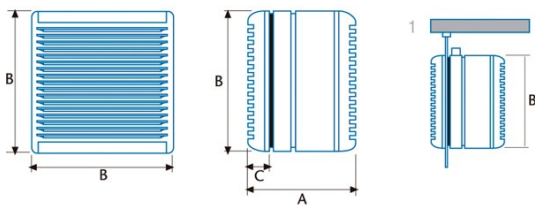

A	B	C
B-23/RA	190	340	40
B-30/RA	230	420	40