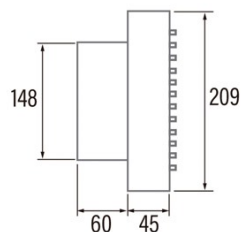

B-15

Cod. 00930000

EAN 8422248110907

INFORMACIÓN GENERAL

EAN/UPC	8422248110907
Subfamilia	Axial

Características generales

Tipo de motor	AC/SHADED POLE
Modelo de motor	SP5830
Potencia del motor (W)	28
Tecnología de iluminación	N/A
Cantidad de luz	N/A
Tipo de filtro	N/A
Número de capas	N/A
Descripción del control	N/A
Niveles de potencia	N/A
Temporizador	-
Temporizador Hygro	-
Indicador electrónico de saturación del filtro	-
Iluminación regulable	-

Instalación

Anchura (mm)	209
Altura (mm)	209
Profundidad (mm)	60
Altura mínima total (mm)	2300
Diámetro de salida (mm)	148
Presión máxima (Pa)	63
Flap anti-retorno incluido	√
Sistema de instalación fácil	No