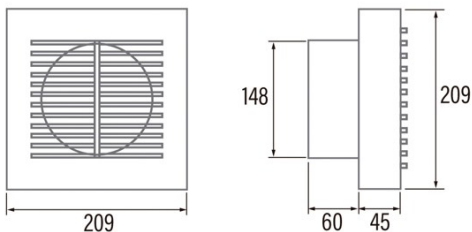

B-15

Cod. 00930000

EAN 8422248110907

INFORMACIÓN GENERAL

EAN/UPC	8422248110907
Subfamilia	Axial

Características generales

Tipo de motor	AC/SHADED POLE
Modelo de motor	SP5830
Potencia del motor (W)	28
Tecnología de iluminación	N/A
Cantidad de luz	N/A
Tipo de filtro	N/A
Número de capas	N/A
Descripción del control	N/A
Niveles de potencia	N/A
Temporizador	-
Temporizador Hygro	-
Indicador electrónico de saturación del filtro	-
Iluminación regulable	-

Instalación

Anchura (mm)	209
Altura (mm)	209
Profundidad (mm)	60
Altura mínima total (mm)	2300
Diámetro de salida (mm)	148
Presión máxima (Pa)	63
Flap anti-retorno incluido	√
Sistema de instalación fácil	No