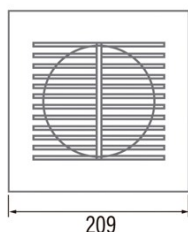

B-15

Cod. 00930000

EAN 8422248110907

INFORMACIÓN GENERAL

EAN/UPC	8422248110907
Subfamilia	Axial

Características generales

Tipo de motor	AC/SHADED POLE
Modelo de motor	SP5830
Potencia del motor (W)	28
Tecnología de iluminación	N/A
Cantidad de luz	N/A
Tipo de filtro	N/A
Número de capas	N/A
Descripción del control	N/A
Niveles de potencia	N/A
Temporizador	-
Temporizador Hygro	-
Indicador electrónico de saturación del filtro	-
Iluminación regulable	-

Instalación

Anchura (mm)	209
Altura (mm)	209
Profundidad (mm)	60
Altura mínima total (mm)	2300
Diámetro de salida (mm)	148
Presión máxima (Pa)	63
Flap anti-retorno incluido	√
Sistema de instalación fácil	No