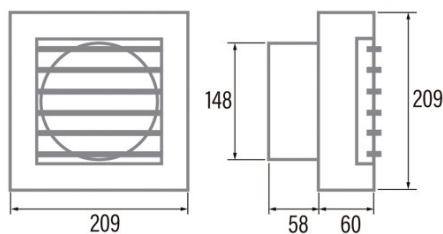

INFORMACIÓN GENERAL

EAN/UPC	8422248111102
Subfamilia	Axial

Características generales

Tipo de motor	AC/SHADED POLE
Modelo de motor	SP5830
Potencia del motor (W)	28
Tecnología de iluminación	N/A
Cantidad de luz	N/A
Tipo de filtro	N/A
Número de capas	N/A
Descripción del control	N/A
Niveles de potencia	N/A
Temporizador	-
Temporizador Hygro	-
Indicador electrónico de saturación del filtro	-
Iluminación regulable	-

Instalación

Anchura (mm)	209
Altura (mm)	209
Profundidad (mm)	60
Altura mínima total (mm)	2300
Diámetro de salida (mm)	148
Presión máxima (Pa)	63
Flap anti-retorno incluido	-
Sistema de instalación fácil	No

Conexión eléctrica

Tensión nominal (V)	220-240
Frecuencia nominal (Hz)	50/60
Potencia nominal de entrada (W)	28
Protección contra descargas eléctricas	Class II
Tipo de enchufe	No plug

Accesorios

Rejilla fija	1930200
Obturador de sobrepresión	1930300
Kit de ventanas	1930000
Anillo de fijación de ventana	1930100

Conexión de energía y agua

Tensión nominal (V)	220-240
Frecuencia nominal (Hz)	50/60
Potencia nominal de entrada (W)	28
Protección contra descargas eléctricas	Class II
Tipo de enchufe	No plug