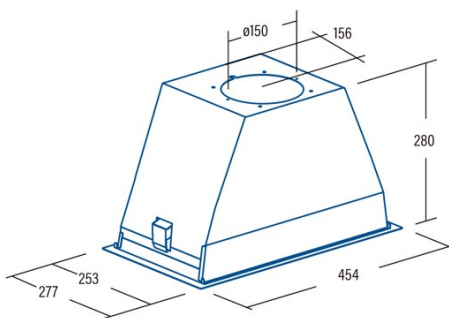

INFORMACIÓN GENERAL

EAN/UPC	8422248087346
Subfamilia	Insert

Ficha de producto según las directivas EU65/2014 - EN61591, EN60704-2-13, EN50564

AEC (Consumo de energía anual) (kWh/año)	90,3
Clase EEI (clase de eficiencia energética)	C
Clase FDE (Clase de eficiencia dinámica de fluidos)	D
LE (eficiencia luminosa) (lux/W)	24,3
Clase LE (clase de eficiencia luminosa)	B
GFE (Eficiencia de filtrado de grasas)	91,2
Clase GFE (clase de eficiencia de filtrado de grasas)	B
Flujo de aire en modo normal MIN (m3/h)	300
Potencia acústica en modo normal MAX (dB)	65
Ps (consumo de energía en modo de espera) (W)	0

Directiva de integración UE 66/2014

f (Factor Incremento en el tiempo)	69
QBEP (eficiencia máxima del punto de flujo de aire) (m3/h)	390
PBEP (eficiencia máxima del punto de presión) (Pa)	270
WL (sistema de alumbrado de potencia nominal) (W)	7

Dimensiones exteriores

Anchura (mm)	492
Profundidad (mm)	600
Altura total máxima (mm)	280
Altura total mínima (mm)	-
Diamètre de sortie (mm)	150, 125

Características

Cantidad del motor	1
Tecnología de filtro	Malla de Aluminio
Refuerzo	-
Niveles de potencia	300004
Temporizador	-
Indicador de saturación del filtro	-
Indicador de cambio de filtro de carbón	107
Función de atenuación	-
Conectividad	-

Iluminación

Modelo de luz	EcoLed
Tecnología del rayo	Detalle

Instalación

Distancia mínima a una placa eléctrica (mm)	550
Distancia mínima a una placa de gas (mm)	650
Opción de recirculación	√
Filtro de carbón	44,5
Back Draught Shutter	rocker_switch
Escudo interior	-

Conexión eléctrica

Tensión nominal (V)	220-240
Frecuencia nominal (Hz)	50
Protección contra descargas eléctricas	Cassette
Longitud del cable de alimentación (m)	1,5
Tipo de enchufe	Type CTION

Accesorios

Extensión de conducto decorativo superior	A