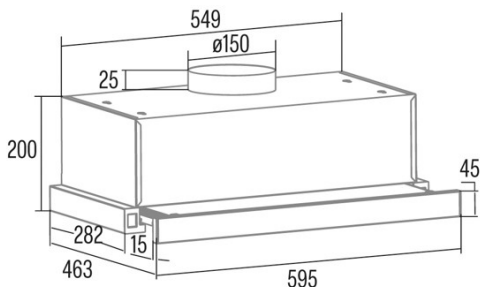

INFORMACIÓN GENERAL

EAN/UPC	8422248108096
Subfamilia	Telescopic

Ficha de producto según las directivas EU65/2014 - EN61591, EN60704-2-13, EN50564

AEC (Consumo de energía anual) (kWh/año)	36,5
Clase EEI (clase de eficiencia energética)	C
FDE (eficiencia dinámica de fluidos)	8,86
Clase FDE (Clase de eficiencia dinámica de fluidos)	E
LE (eficiencia luminosa) (lux/W)	43,9
Clase LE (clase de eficiencia luminosa)	A
GFE (Eficiencia de filtrado de grasas)	60,6
Clase GFE (clase de eficiencia de filtrado de grasas)	E
Flujo de aire en modo normal MIN (m3/h)	158,4
Flujo de aire en modo normal MAX (m3/h)	297,2
Potencia acústica en modo normal MIN (dB)	47,8
Potencia acústica en modo normal MAX (dB)	61,1
Po (consumo de energía en modo apagado) (W)	0

Directiva de integración UE 66/2014

f (Factor Incremento en el tiempo)	1,68
IEE (Índice de Eficiencia Energética)	76,34
QBEP (eficiencia máxima del punto de flujo de aire) (m3/h)	158,4
PBEP (eficiencia máxima del punto de presión) (Pa)	115,03
WBEP (Consumo de energía eléctrica con eficiencia máxima) (W)	57,11
WL (sistema de alumbrado de potencia nominal) (W)	2
EMIDDLE (Iluminancia media en la superficie de cocción) (lux)	87,8

Dimensiones exteriores

Anchura (mm)	595
Profundidad (mm)	297
Altura total máxima (mm)	200
Altura total mínima (mm)	225
Diamètre de sortie (mm)	150

Características

Cantidad del motor	1
Modelo del motor	TT300
Presión máxima (Pa)	170
Flujo de aire de salida libre (m3/h)	700
Tecnología de filtro	Malla de Aluminio
Tecnología de control	Mechanical rocker switch
Refuerzo	-
Niveles de potencia	2
Temporizador	-
Indicador de saturación del filtro	-
Indicador de cambio de filtro de carbón	-
Función de atenuación	-
Conectividad	-
Control remoto	-
Mostrar	-

Iluminación

Tecnología del rayo	LED

Instalación

Distancia mínima a una placa eléctrica (mm)	550
Distancia mínima a una placa de gas (mm)	650
Opción de recirculación	√
Filtro de carbón	-