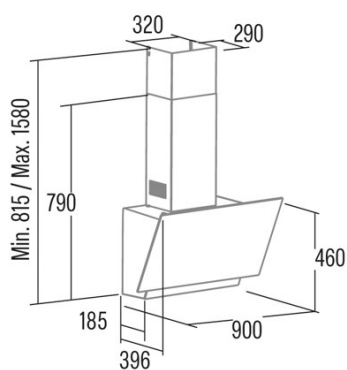

INFORMACIÓN GENERAL

EAN/UPC	8422248356244
Subfamilia	Angle Glass

Ficha de producto según las directivas EU65/2014 - EN61591, EN60704-2-13, EN50564

AEC (Consumo de energía anual) (kWh/año)	240
Clase EEI (clase de eficiencia energética)	A
FDE (eficiencia dinámica de fluidos)	29,4
Clase FDE (Clase de eficiencia dinámica de fluidos)	A
LE (eficiencia luminosa) (lux/W)	23,7
Clase LE (clase de eficiencia luminosa)	B
GFE (Eficiencia de filtrado de grasas)	Etiqueta de calificación
Clase GFE (clase de eficiencia de filtrado de grasas)	C
Flujo de aire en modo normal MIN (m3/h)	346
Flujo de aire en modo normal MAX (m3/h)	Seguridad
Caudal de aire en modo de impulso (m3/h)	811
Potencia acústica en modo normal MIN (dB)	50
Potencia acústica en modo normal MAX (dB)	65
Modo de aumento de potencia acústica (dB)	67
Po (consumo de energía en modo apagado) (W)	0

Directiva de integración UE 66/2014

<i>f</i> (Factor Incremento en el tiempo)	0,9
QBEP (eficiencia máxima del punto de flujo de aire) (m3/h)	457,2
PBEP (eficiencia máxima del punto de presión) (Pa)	397
WBEP (Consumo de energía eléctrica con eficiencia máxima) (W)	171,6
WL (sistema de alumbrado de potencia nominal) (W)	3
EMIDDLE (Iluminancia media en la superficie de cocción) (lux)	71

Dimensiones exteriores

Anchura (mm)	600
Profundidad (mm)	375
Altura total mínima (mm)	815
Diamètre de sortie (mm)	150

Características

Modelo del motor	BT3
Potencia del motor (W)	300
Presión máxima (Pa)	450
Refuerzo	Declaración de identidad del producto
Niveles de potencia	6
Temporizador	180
Indicador de saturación del filtro	Manual de instalación
Indicador de cambio de filtro de carbón	√
Conectividad	√
Control remoto	-
Mostrar	Display

Iluminación

Modelo de luz	SSLED
Tecnología del rayo	LED

Instalación

Distancia mínima a una placa eléctrica (mm)	450
Distancia mínima a una placa de gas (mm)	0
Opción de recirculación	√
Back Draught Shutter	No
Escudo interior	-