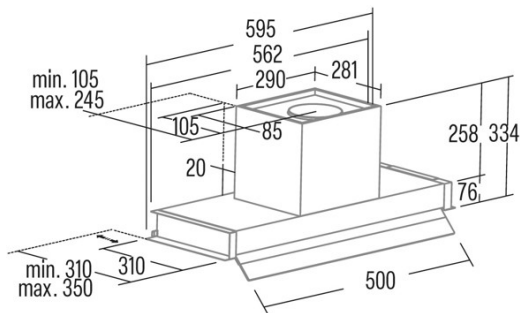

INFORMACIÓN GENERAL

EAN/UPC	8422248198257
Subfamilia	Integrated

Ficha de producto según las directivas EU65/2014 - EN61591, EN60704-2-13, EN50564

AEC (Consumo de energía anual) (kWh/año)	53,9
Clase EEI (clase de eficiencia energética)	A
FDE (eficiencia dinámica de fluidos)	30,6
Clase FDE (Clase de eficiencia dinámica de fluidos)	A
LE (eficiencia luminosa) (lux/W)	55,7
Clase LE (clase de eficiencia luminosa)	A
GFE (Eficiencia de filtrado de grasas)	84,27
Clase GFE (clase de eficiencia de filtrado de grasas)	C
Flujo de aire en modo normal MIN (m3/h)	340
Flujo de aire en modo normal MAX (m3/h)	600
Caudal de aire en modo de impulso (m3/h)	850
Potencia acústica en modo normal MIN (dB)	50
Potencia acústica en modo normal MAX (dB)	65
Modo de aumento de potencia acústica (dB)	67
Po (consumo de energía en modo apagado) (W)	0,45
Ps (consumo de energía en modo de espera) (W)	0

Directiva de integración UE 66/2014

f (Factor Incremento en el tiempo)	0,9
QBEP (eficiencia máxima del punto de flujo de aire) (m3/h)	416,9
PBEP (eficiencia máxima del punto de presión) (Pa)	411
WBEP (Consumo de energía eléctrica con eficiencia máxima) (W)	155,7
WL (sistema de alumbrado de potencia nominal) (W)	3,5
EMIDDLE (Iluminancia media en la superficie de cocción) (lux)	195

Dimensiones exteriores

Anchura (mm)	695
Profundidad (mm)	310
Altura total máxima (mm)	334
Altura total mínima (mm)	334
Diamètre de sortie (mm)	150, 125

Características

Cantidad del motor	1
Modelo del motor	BT3
Presión máxima (Pa)	470
Tecnología de filtro	Malla de Aluminio
Tecnología de control	Mechanical push button
Refuerzo	✓
Niveles de potencia	4
Temporizador	✓
Indicador de saturación del filtro	-
Indicador de cambio de filtro de carbón	-
Función de atenuación	-
Conectividad	No
Control remoto	-
Mostrar	-

Iluminación

Modelo de luz	SSLED BICOLOR
Tecnología del rayo	LED

Instalación

Distancia mínima a una placa eléctrica (mm)	550
Distancia mínima a una placa de gas (mm)	650