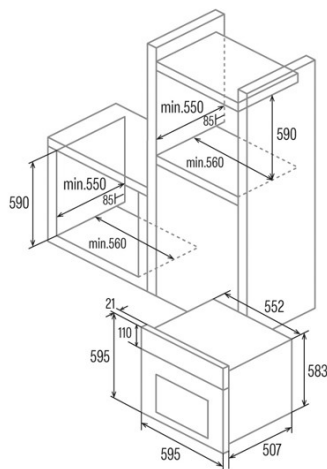

SES 7004 X

Cod. 07044351_

EAN 8422248347235

INFORMACIÓN GENERAL

EAN/UPC	8422248347235
Subfamilia	Static

Ficha de producto

Índice de Eficiencia Energética (IEE)	95,2
Clase de eficiencia energética	A
Consumo de energía en modo convencional [kWh/ciclo]	0,76
Fuente de calor	Electricity
Masa del aparato [Kg]	25
Número de cavidades	1
Volumen de la cavidad (L)	65

Dimensiones

Anchura (mm)	595
Altura (mm)	595
Profundidad (mm)	519
Anchura incorporada (mm)	560
Altura incorporada (mm)	590
Profundidad incorporada (mm)	550

Controles

Tipo de control	Mechanical
Mostrar	No
Funciones	Top_and_bottom_heating;Light;Bottom heating;Grill
Temporizador	No
Indicador de encendido/apagado	-
Indicador del termostato	√
Temperatura mínima [°C]	50
Temperatura máxima [°C]	250