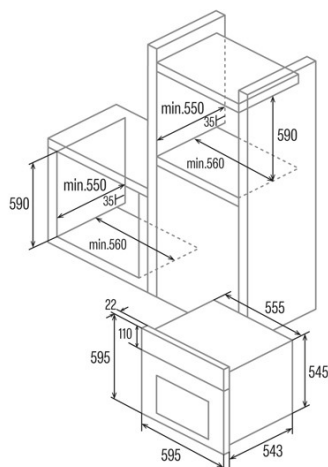

INFORMACIÓN GENERAL

EAN/UPC	8422248347839
Subfamilia	Static

Ficha de producto

Índice de Eficiencia Energética (IEE)	95,2
Clase de eficiencia energética	A
Consumo de energía en modo convencional [kWh/ciclo]	0,77
Fuente de calor	Electricity
Masa del aparato [Kg]	24,1
Número de cavidades	1
Volumen de la cavidad (L)	62

Dimensiones

Anchura (mm)	556
Altura (mm)	545
Profundidad (mm)	548

Controles

Tipo de control	Mechanical
Mostrar	No
Número de funciones	4
Funciones	Double_Grill;Grill;Top and bottom heating;Bottom heating
Temporizador	No
Indicador de encendido/apagado	√
Indicador del termostato	-
Temperatura mínima [°C]	40
Temperatura máxima [°C]	240

Características

Limpieza	Aquasmart
Vidrio interior extraíble	√
Tipo de luz	LED
Número de bombillas	15
Potencia de la lámpara [W]	1
Número de cristales de puerta	2
Cerradura manual de la puerta	√
Cierre suave	-
Tipo de cavidad	Embossed
Bastidores laterales	-
Niveles	4
Guías telescópicas	No
Ventilador de convección	-

Seguridad

Ventilador de refrigeración	√

Conexión eléctrica

Menor potencia del elemento calefactor [W]	1200
Tensión nominal (V)	220-240
Frecuencia nominal (Hz)	50/60
Potencia nominal de entrada (W)	2300
Longitud del cable de alimentación (m)	1,5