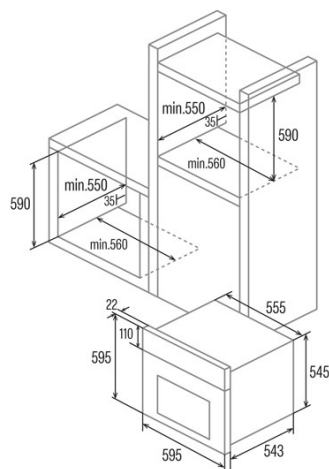

INFORMACIÓN GENERAL

EAN/UPC	8422248347839
Subfamilia	Static

Ficha de producto

Índice de Eficiencia Energética (IEE)	95,2
Clase de eficiencia energética	A
Consumo de energía en modo convencional [kWh/ciclo]	0,77
Fuente de calor	Electricity
Masa del aparato [Kg]	24,1
Número de cavidades	1
Volumen de la cavidad (L)	62

Dimensiones

Anchura (mm)	556
Altura (mm)	545
Profundidad (mm)	548

Controles

Tipo de control	Mechanical
Mostrar	No
Número de funciones	4
Funciones	Double_Grill;Grill;Top and bottom heating;Bottom heating
Temporizador	No
Indicador de encendido/apagado	√
Indicador del termostato	-
Temperatura mínima [°C]	40
Temperatura máxima [°C]	240

Características

Limpieza	Aquasmart
Vidrio interior extraíble	√
Tipo de luz	LED
Número de bombillas	15
Potencia de la lámpara [W]	1
Número de cristales de puerta	2
Cerradura manual de la puerta	√
Cierre suave	-
Tipo de cavidad	Embossed
Bastidores laterales	-
Niveles	4
Guías telescópicas	No
Ventilador de convección	-

Seguridad

Ventilador de refrigeración	√

Conexión eléctrica

Menor potencia del elemento calefactor [W]	1200
Tensión nominal (V)	220-240
Frecuencia nominal (Hz)	50/60
Potencia nominal de entrada (W)	2300
Longitud del cable de alimentación (m)	1,5