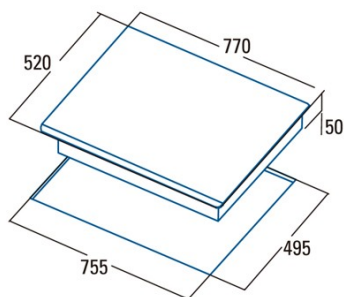

INFORMACIÓN GENERAL

EAN/UPC	8422248054485
Subfamilia	Induction

Ficha de producto

Número de zonas de cocción	6
Zona 1: Tecnología	Induction
Zona 1: Tipo de zona	Rectangular Flexible
Zona 1: Posición	Front Left
Zona 1: Diámetro de la zona (mm)	23,5x19
Zona 1: Potencia (kW)	2,1
Zona 1: Refuerzo (kW)	3,7
Zona 1: Consumo (Wh / kg)	182,7
Zona 1B: Diámetro de la zona (mm)	N/A
Zona 1C: Diámetro de la zona (mm)	N/A
Zona 2: Tecnología	Induction
Zona 2: Tipo de zona	Rectangular Flexible
Zona 2: Posición	Rear Left
Zona 2: Diámetro de la zona (mm)	23,5x19
Zona 2: Potencia (kW)	2,1
Zona 2: Refuerzo (kW)	3,7
Zona 2: Consumo (Wh / kg)	182,7
Zona 2B: Diámetro de la zona (mm)	N/A
Zona 2C: Diámetro de la zona (mm)	N/A
Zona 3: Tecnología	Induction
Zona 3: Tipo de zona	Rectangular Flexible
Zona 3: Posición	Front Centre
Zona 3: Diámetro de la zona (mm)	23,5x19
Zona 3: Potencia (kW)	2,1
Zona 3: Refuerzo (kW)	3,7
Zona 3: Consumo (Wh / kg)	182,7
Zona 3B: Diámetro de la zona (mm)	N/A
Zona 3C: Diámetro de la zona (mm)	N/A
Zona 4: Tecnología	Induction
Zona 4: Tipo de zona	Rectangular Flexible
Zona 4: Posición	Rear Centre
Zona 4: Diámetro de la zona (mm)	23,5x19
Zona 4: Potencia (kW)	2,1
Zona 4: Refuerzo (kW)	3,7
Zona 4: Consumo (Wh / kg)	182,7
Zona 4B: Diámetro de la zona (mm)	N/A
Zona 4C: Diámetro de la zona (mm)	N/A
Zona 5: Tecnología	Induction
Zona 5: Tipo de zona	Rectangular Flexible
Zona 5: Posición	Rear Right
Zona 5: Diámetro de la zona (mm)	23,5x19
Zona 5: Potencia (kW)	2,1
Zona 5: Refuerzo (kW)	3,7
Zona 5: Consumo (Wh / kg)	182,7
Zona 5B: Diámetro de la zona (mm)	N/A
Zona 5C: Diámetro de la zona (mm)	N/A
Zona 6: Tecnología	Induction
Zona 6: Tipo de zona	Rectangular Flexible
Zona 6: Posición	Front Right
Zona 6: Diámetro de la zona (mm)	23,5x19
Zona 6: Potencia (kW)	2,1
Zona 6: Refuerzo (kW)	3,7
Zona 6: Consumo (Wh / kg)	182,7
Zona 6B: Diámetro de la zona (mm)	N/A
Zona 6C: Diámetro de la zona (mm)	N/A

Dimensiones