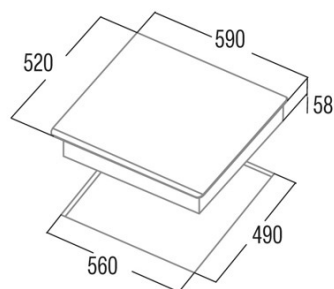

IB 6324E2 BK

Cod. **08063119**

EAN **8422248355704**

INFORMACIÓN GENERAL

EAN/UPC	8422248355704
Subfamilia	Induction

Ficha de producto

Número de zonas de cocción	4
Zona 1: Tecnología	Induction
Zona 1: Tipo de zona	Simple
Zona 1: Posición	Rear Right
Zona 1: Diámetro de la zona (mm)	18
Zona 1: Potencia (kW)	18
Zona 1: Refuerzo (kW)	23
Zona 1: Consumo (Wh / kg)	1718
Zona 2: Tecnología	Induction
Zona 2: Tipo de zona	Simple
Zona 2: Posición	Front Right
Zona 2: Diámetro de la zona (mm)	16
Zona 2: Potencia (kW)	12
Zona 2: Refuerzo (kW)	15
Zona 2: Consumo (Wh / kg)	1912
Zona 3: Tecnología	Induction
Zona 3: Tipo de zona	Simple
Zona 3: Posición	Rear Left
Zona 3: Diámetro de la zona (mm)	16
Zona 3: Potencia (kW)	12
Zona 3: Refuerzo (kW)	15
Zona 3: Consumo (Wh / kg)	170
Zona 4: Tecnología	Induction
Zona 4: Tipo de zona	Simple
Zona 4: Posición	Front Left
Zona 4: Diámetro de la zona (mm)	21
Zona 4: Potencia (kW)	18
Zona 4: Refuerzo (kW)	23
Zona 4: Consumo (Wh / kg)	1741

Dimensiones

Anchura (mm)	590
Altura (mm)	58
Profundidad (mm)	520
Anchura incorporada (mm)	54
Profundidad incorporada (mm)	49
Sistema de instalación fácil	No

Finalización

Material	Vidrio
Bisel	Frente
Marco	No
Soportes de cocción	N/A