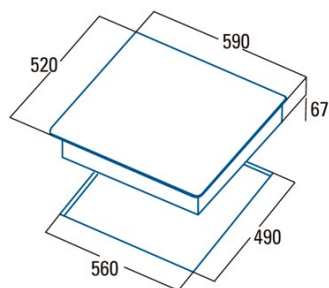

TD 6003 BK

Cod. **08063403**

EAN **8422248094207**

INFORMACIÓN GENERAL

EAN/UPC	8422248094207
Subfamilia	Radiant

Ficha de producto

Número de zonas de cocción	3
Zona 1: Tecnología	Radiant
Zona 1: Tipo de zona	Double
Zona 1: Posición	Left
Zona 1: Diámetro de la zona (mm)	27
Zona 1: Potencia (kW)	2,4
Zona 1: Consumo (Wh / kg)	193,5
Zona 1B: Diámetro de la zona (mm)	21
Zona 1B: Potencia (kW)	1,5
Zona 1C: Diámetro de la zona (mm)	N/A
Zona 2: Tecnología	Radiant
Zona 2: Tipo de zona	Simple
Zona 2: Posición	Rear Right
Zona 2: Diámetro de la zona (mm)	14
Zona 2: Potencia (kW)	1,2
Zona 2: Consumo (Wh / kg)	185,4
Zona 2B: Diámetro de la zona (mm)	N/A
Zona 2C: Diámetro de la zona (mm)	N/A
Zona 3: Tecnología	Radiant
Zona 3: Tipo de zona	Simple
Zona 3: Posición	Front Right
Zona 3: Diámetro de la zona (mm)	18
Zona 3: Potencia (kW)	1,8
Zona 3: Consumo (Wh / kg)	195,4
Zona 3B: Diámetro de la zona (mm)	N/A
Zona 3C: Diámetro de la zona (mm)	N/A
Zona 4: Tecnología	N/A
Zona 4: Tipo de zona	N/A
Zona 4: Posición	N/A
Zona 4: Diámetro de la zona (mm)	N/A
Zona 4B: Diámetro de la zona (mm)	N/A
Zona 4C: Diámetro de la zona (mm)	N/A
Zona 5: Tecnología	N/A
Zona 5: Tipo de zona	N/A
Zona 5: Posición	N/A
Zona 5: Diámetro de la zona (mm)	N/A
Zona 5B: Diámetro de la zona (mm)	N/A
Zona 5C: Diámetro de la zona (mm)	N/A
Zona 6: Tecnología	N/A
Zona 6: Tipo de zona	N/A
Zona 6: Posición	N/A
Zona 6: Diámetro de la zona (mm)	N/A
Zona 6B: Diámetro de la zona (mm)	N/A
Zona 6C: Diámetro de la zona (mm)	N/A

Dimensiones

Anchura (mm)	590
Profundidad (mm)	520
Anchura incorporada (mm)	560
Profundidad incorporada (mm)	490
Sistema de instalación fácil	Quick Fix

Finalización

Material	Vidrio
Bisel	No
Marco	No
Soportes de cocción	N/A