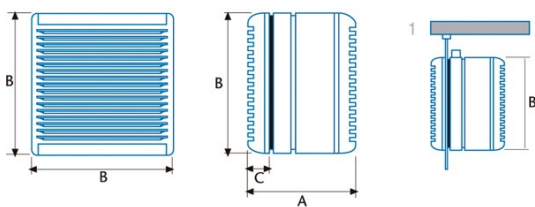

A	B	C
B-23/RA	190	340	40
B-30/RA	230	420	40