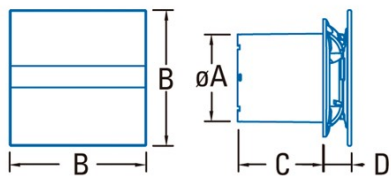

INFORMACIÓN GENERAL

| | |
|------------|---------------|
| EAN/UPC | 8422248056847 |
| Subfamilia | Axial |

E-150 GT TIMER

Cod. **00902100**

EAN **8422248056847**

| | $\varnothing A$ | B | C | D |
|-----------------------|-----------------|-----|----|------|
| E GLASS-100 | 98 | 150 | 94 | 28,5 |
| E GLASS-120 | 118 | 170 | 94 | 35 |
| E GLASS-150 | 148 | 190 | 94 | 45 |
| E GLASS-100 LIGHT/PIR | 98 | 150 | 94 | 35 |