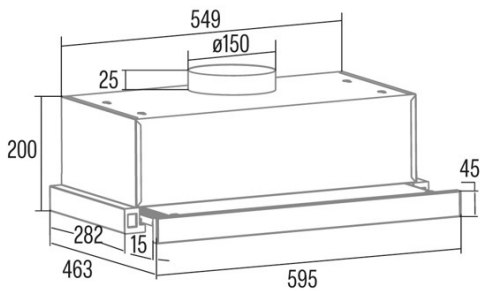

INFORMACIÓN GENERAL

EAN/UPC	8422248108096
Subfamilia	Telescopic

Ficha de producto según las directivas EU65/2014 - EN61591, EN60704-2-13, EN50564

AEC (Consumo de energía anual) (kWh/año)	36,5
Clase EEI (clase de eficiencia energética)	C
FDE (eficiencia dinámica de fluidos)	8,86
Clase FDE (Clase de eficiencia dinámica de fluidos)	E
LE (eficiencia luminosa) (lux/W)	43,9
Clase LE (clase de eficiencia luminosa)	A
GFE (Eficiencia de filtrado de grasas)	60,6
Clase GFE (clase de eficiencia de filtrado de grasas)	E
Flujo de aire en modo normal MIN (m3/h)	158,4
Flujo de aire en modo normal MAX (m3/h)	297,2
Potencia acústica en modo normal MIN (dB)	47,8
Potencia acústica en modo normal MAX (dB)	61,1
Po (consumo de energía en modo apagado) (W)	0

Directiva de integración UE 66/2014

f (Factor Incremento en el tiempo)	1,68
IEE (Índice de Eficiencia Energética)	76,34
QBEP (eficiencia máxima del punto de flujo de aire) (m3/h)	158,4
PBEP (eficiencia máxima del punto de presión) (Pa)	115,03
WBEP (Consumo de energía eléctrica con eficiencia máxima) (W)	57,11
WL (sistema de alumbrado de potencia nominal) (W)	2
EMIDDLE (Iluminancia media en la superficie de cocción) (lux)	87,8

Dimensiones exteriores

Anchura (mm)	595
Profundidad (mm)	297
Altura total máxima (mm)	200
Altura total mínima (mm)	225
Diamètre de sortie (mm)	150

Características

Cantidad del motor	1
Modelo del motor	TT300
Presión máxima (Pa)	170
Flujo de aire de salida libre (m3/h)	700
Tecnología de filtro	Malla de Aluminio
Tecnología de control	Mechanical rocker switch
Refuerzo	-
Niveles de potencia	2
Temporizador	-
Indicador de saturación del filtro	-
Indicador de cambio de filtro de carbón	-
Función de atenuación	-
Conectividad	-
Control remoto	-
Mostrar	-

Iluminación

Tecnología del rayo	LED

Instalación

Distancia mínima a una placa eléctrica (mm)	550
Distancia mínima a una placa de gas (mm)	650
Opción de recirculación	√
Filtro de carbón	-