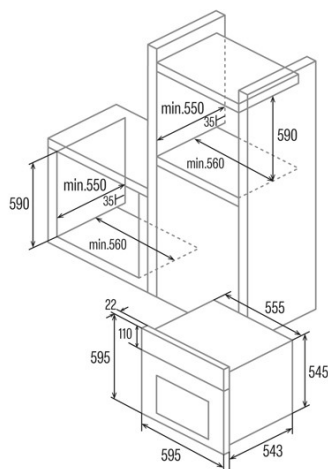

SES 6204 WH

Cod. 07044105

EAN 8422248347730

INFORMACIÓN GENERAL

EAN/UPC	8422248347730
Subfamilia	Static

Ficha de producto

Índice de Eficiencia Energética (IEE)	95,2
Clase de eficiencia energética	A
Consumo de energía en modo convencional [kWh/ciclo]	0,79
Fuente de calor	Electricity
Masa del aparato [Kg]	26,6
Número de cavidades	1
Volumen de la cavidad (L)	66

Dimensiones

Anchura (mm)	556
Altura (mm)	545
Profundidad (mm)	548

Controles

Tipo de control	Mechanical
Mostrar	No
Número de funciones	4
Funciones	Double_Grill;Bottom heating;Top and bottom heating;Grill
Temporizador	Mechanical
Indicador de encendido/apagado	√
Indicador del termostato	-
Temperatura mínima [°C]	40
Temperatura máxima [°C]	240