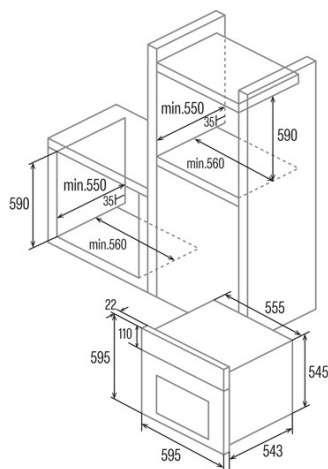

SES 6004 WH

Cod. 07044613

EAN 8422248347754

INFORMACIÓN GENERAL

EAN/UPC	8422248347754
Subfamilia	Static

Ficha de producto

Índice de Eficiencia Energética (IEE)	95,2
Clase de eficiencia energética	A
Consumo de energía en modo convencional [kWh/ciclo]	0,77
Fuente de calor	Electricity
Masa del aparato [Kg]	24,1
Número de cavidades	1
Volumen de la cavidad (L)	62

Dimensiones

Anchura (mm)	556
Altura (mm)	545
Profundidad (mm)	548

Controles

Tipo de control	Mechanical
Mostrar	WHITE
Número de funciones	4
Funciones	Double_Grill;Grill;Top and bottom heating;Bottom heating
Temporizador	No
Indicador de encendido/apagado	√
Indicador del termostato	-
Temperatura mínima [°C]	40
Temperatura máxima [°C]	240