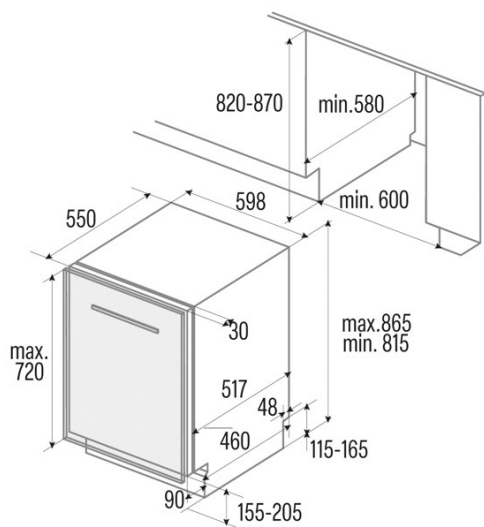

LVI 62012

Cod. 07200079

EAN 8422248351386

INFORMACIÓN GENERAL

EAN/UPC	8422248351386
Subfamilia	Built-in

Conexión eléctrica

Tensión nominal (V)	220-240
Frecuencia nominal (Hz)	50
Potencia nominal de entrada (W)	1760
Longitud del cable de alimentación (m)	1500
Tipo de enchufe	Tipo C

Conexión de energía y agua

Tensión nominal (V)	220-240
Frecuencia nominal (Hz)	50
Potencia nominal de entrada (W)	1760
Longitud del cable de alimentación (m)	1500
Tipo de enchufe	Tipo C
Longitud de la manguera de agua de entrada (m)	1500
Longitud de la manguera de agua de drenaje (m)	1400

Instalación

Anchura (mm)	598
Altura mín. (mm)	815
Profundidad (mm)	550
Altura ajustable	√
Anchura incorporada (mm)	600
Altura interior (mm)	820
Profundidad incorporada (mm)	580

Altura máxima de la puerta (mm)	720
Puerta corredera	-