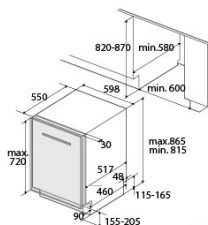

INFORMACIÓN GENERAL

EAN/UPC	8422248351386
Subfamilia	Built-in

Conexión eléctrica

Tensión nominal (V)	220-240
Frecuencia nominal (Hz)	50
Potencia nominal de entrada (W)	1760
Longitud del cable de alimentación (m)	1500
Tipo de enchufe	Tipo C

Ficha de producto según el Reglamento UE 2019/2022 - 2019/2017

Ajustes de ubicación predeterminados	14
Clase de eficiencia energética	E
Consumo de energía del modo desactivado [W]	0
Nivel sonoro [dBA]	47
Tipo de instalación	Built-In

Panel de control

Tipo de control	Soft Touch Buttons
Mostrar	LED
Indicador de control de la sal	√
Indicador de control de la ayuda al aclarado	√
Retraso de inicio	3-6-9h
Indicador de tiempo restante	√
Inicio/Pausa	√

Programas y funciones

Número de programas	8
Programa 1 - Nombre	Intensive
Programa 1 - Temperatura (oC)	65
Programa 2 - Nombre	Normal
Programa 2 - Temperatura (oC)	55
Programa 3 - Nombre	Eco
Programa 3 - Temperatura (oC)	45
Programa 4 - Nombre	Express 90'
Programa 4 - Temperatura (oC)	60
Programa 5 - Nombre	Vidrio
Programa 5 - Temperatura (oC)	50
Programa 6 - Nombre	Quick 30'
Programa 6 - Temperatura (oC)	45
Programa 7 - Nombre	Automatic
Programa 7 - Temperatura (oC)	55
Programa 7 - Duración (min)	65

Conexión de energía y agua

Tensión nominal (V)	220-240
Frecuencia nominal (Hz)	50
Potencia nominal de entrada (W)	1760
Longitud del cable de alimentación (m)	1500
Tipo de enchufe	Tipo C
Longitud de la manguera de agua de entrada (m)	1500
Longitud de la manguera de agua de drenaje (m)	1400

Instalación

Anchura (mm)	598
Altura mín. (mm)	815
Profundidad (mm)	550
Altura ajustable	√
Anchura incorporada (mm)	600
Altura interior (mm)	820
Profundidad incorporada (mm)	580