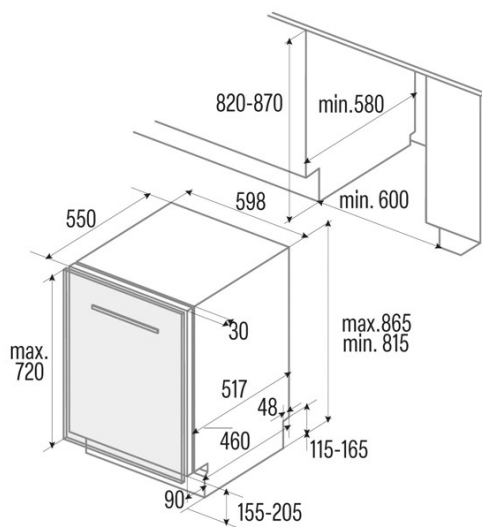

INFORMACIÓN GENERAL

EAN/UPC	8422248351386
Subfamilia	Built-in

Conexión eléctrica

Tensión nominal (V)	220-240
Frecuencia nominal (Hz)	50
Potencia nominal de entrada (W)	1760
Longitud del cable de alimentación (m)	1500
Tipo de enchufe	Tipo C

Ficha de producto según el Reglamento UE 2019/2022 - 2019/2017

Ajustes de ubicación predeterminados	14
Clase de eficiencia energética	E
Consumo de energía del modo desactivado [W]	0
Nivel sonoro [dBA]	47
Tipo de instalación	Built-In

Panel de control

Tipo de control	Soft Touch Buttons
Mostrar	LED
Indicador de control de la sal	√
Indicador de control de la ayuda al aclarado	√
Retraso de inicio	3-6-9h
Indicador de tiempo restante	√
Inicio/Pausa	√

Programas y funciones

Número de programas	8
Programa 1 - Nombre	Intensive
Programa 1 - Temperatura (oC)	65
Programa 2 - Nombre	Normal
Programa 2 - Temperatura (oC)	55
Programa 3 - Nombre	Eco
Programa 3 - Temperatura (oC)	45
Programa 4 - Nombre	Express 90'
Programa 4 - Temperatura (oC)	60
Programa 5 - Nombre	Vidrio
Programa 5 - Temperatura (oC)	50
Programa 6 - Nombre	Quick 30'
Programa 6 - Temperatura (oC)	45
Programa 7 - Nombre	Automatic
Programa 7 - Temperatura (oC)	55
Programa 7 - Duración (min)	65

Conexión de energía y agua

Tensión nominal (V)	220-240
Frecuencia nominal (Hz)	50
Potencia nominal de entrada (W)	1760
Longitud del cable de alimentación (m)	1500
Tipo de enchufe	Tipo C
Longitud de la manguera de agua de entrada (m)	1500
Longitud de la manguera de agua de drenaje (m)	1400

Instalación

Anchura (mm)	598
Altura mín. (mm)	815
Profundidad (mm)	550
Altura ajustable	√
Anchura incorporada (mm)	600
Altura interior (mm)	820
Profundidad incorporada (mm)	580