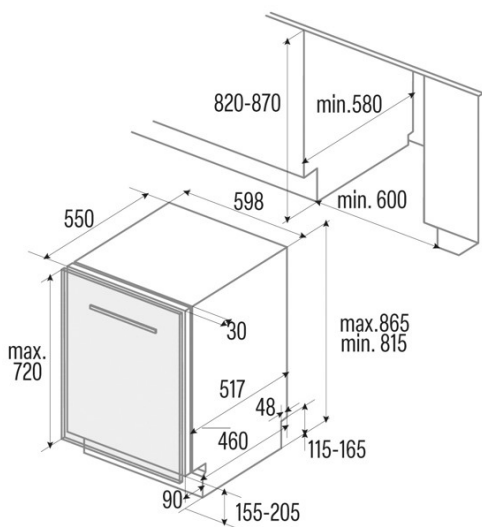

LVI 62012

Cod. **07200079**

EAN **8422248351386**

LED

INFORMACIÓN GENERAL

EAN/UPC	8422248351386
Subfamilia	Built-in

Conexión eléctrica

Tensión nominal (V)	220-240
Frecuencia nominal (Hz)	50
Potencia nominal de entrada (W)	1760
Longitud del cable de alimentación (m)	1500
Tipo de enchufe	Tipo C

Conexión de energía y agua

Tensión nominal (V)	220-240
Frecuencia nominal (Hz)	50
Potencia nominal de entrada (W)	1760
Longitud del cable de alimentación (m)	1500
Tipo de enchufe	Tipo C
Longitud de la manguera de agua de entrada (m)	1500
Longitud de la manguera de agua de drenaje (m)	1400

Instalación

Anchura (mm)	598
Altura mín. (mm)	815
Profundidad (mm)	550
Altura ajustable	√
Anchura incorporada (mm)	600
Altura interior (mm)	820
Profundidad incorporada (mm)	580

Altura máxima de la puerta (mm)	720
Puerta corredera	-