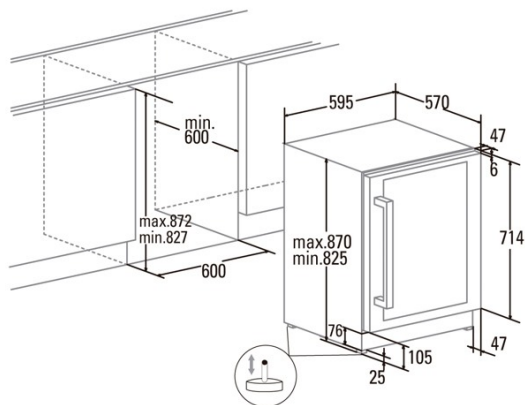

INFORMACIÓN GENERAL

EAN/UPC	8422248098915
Subfamilia	Wine Cooler

Ficha de producto según el Reglamento UE 2019/2016

Categoría	2
Consumo de energía [kWh/año]	144
Volumen de almacenamiento del frigorífico [l]	129
Clase climática	SN/N/ST
Emisiones sonoras [dBA]	41
Tipo de instalación	Built-In

Equipo de refrigeración

Número de balcones de las puertas	0
Número de estantes de vidrio	0
Estante de vino	√

Iluminación

Refrigerador de luz	√
Luz LED	√

Conexión de energía y agua

Tensión nominal (V)	220-240
Frecuencia nominal (Hz)	50
Potencia nominal de entrada (W)	200
Protección contra descargas eléctricas	Clase I
Longitud del cable de alimentación (m)	1,5
Tipo de enchufe	Type F

Control

Tipo de control	Electronic
Mostrar	LED
Sistema de refrigeración	No Frost

Instalación

Anchura (mm)	595
Altura (mm)	825
Profundidad (mm)	567
Anchura incorporada (mm)	600
Profundidad incorporada (mm)	600
Puertas reversibles	√
Lado de apertura de la puerta	Right and Left