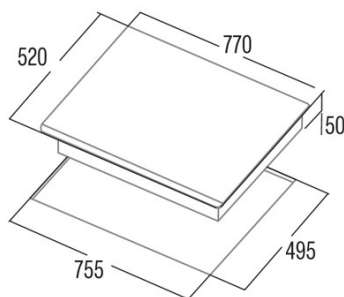

GIGA 750 BK

Cod. **08026001**

EAN **8422248054485**

INFORMACIÓN GENERAL

EAN/UPC	8422248054485
Subfamilia	Induction

Ficha de producto

Número de zonas de cocción	6
Zona 1: Tecnología	Induction
Zona 1: Tipo de zona	Rectangular Flexible
Zona 1: Posición	Front Left
Zona 1: Diámetro de la zona (mm)	23,5x19
Zona 1: Potencia (kW)	2,1
Zona 1: Refuerzo (kW)	3,7
Zona 1: Consumo (Wh / kg)	182,7
Zona 1B: Diámetro de la zona (mm)	N/A
Zona 1C: Diámetro de la zona (mm)	N/A
Zona 2: Tecnología	Induction
Zona 2: Tipo de zona	Rectangular Flexible
Zona 2: Posición	Rear Left
Zona 2: Diámetro de la zona (mm)	23,5x19
Zona 2: Potencia (kW)	2,1
Zona 2: Refuerzo (kW)	3,7
Zona 2: Consumo (Wh / kg)	182,7
Zona 2B: Diámetro de la zona (mm)	N/A
Zona 2C: Diámetro de la zona (mm)	N/A
Zona 3: Tecnología	Induction
Zona 3: Tipo de zona	Rectangular Flexible
Zona 3: Posición	Front Centre
Zona 3: Diámetro de la zona (mm)	23,5x19
Zona 3: Potencia (kW)	2,1
Zona 3: Refuerzo (kW)	3,7
Zona 3: Consumo (Wh / kg)	182,7
Zona 3B: Diámetro de la zona (mm)	N/A
Zona 3C: Diámetro de la zona (mm)	N/A
Zona 4: Tecnología	Induction
Zona 4: Tipo de zona	Rectangular Flexible
Zona 4: Posición	Rear Centre
Zona 4: Diámetro de la zona (mm)	23,5x19
Zona 4: Potencia (kW)	2,1
Zona 4: Refuerzo (kW)	3,7
Zona 4: Consumo (Wh / kg)	182,7
Zona 4B: Diámetro de la zona (mm)	N/A
Zona 4C: Diámetro de la zona (mm)	N/A
Zona 5: Tecnología	Induction
Zona 5: Tipo de zona	Rectangular Flexible
Zona 5: Posición	Rear Right
Zona 5: Diámetro de la zona (mm)	23,5x19
Zona 5: Potencia (kW)	2,1
Zona 5: Refuerzo (kW)	3,7
Zona 5: Consumo (Wh / kg)	182,7
Zona 5B: Diámetro de la zona (mm)	N/A
Zona 5C: Diámetro de la zona (mm)	N/A
Zona 6: Tecnología	Induction
Zona 6: Tipo de zona	Rectangular Flexible
Zona 6: Posición	Front Right
Zona 6: Diámetro de la zona (mm)	23,5x19
Zona 6: Potencia (kW)	2,1
Zona 6: Refuerzo (kW)	3,7
Zona 6: Consumo (Wh / kg)	182,7
Zona 6B: Diámetro de la zona (mm)	N/A
Zona 6C: Diámetro de la zona (mm)	N/A

Dimensiones