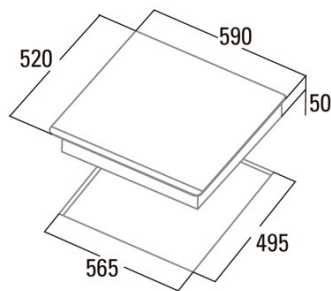

GIGA 600 SD

Cod. **08026609**

EAN **8422248069014**

INFORMACIÓN GENERAL

EAN/UPC	8422248069014
Subfamilia	Induction

Ficha de producto

Número de zonas de cocción	4
Zona 1: Tecnología	Induction
Zona 1: Tipo de zona	Rectangular Flexible
Zona 1: Posición	Front Left
Zona 1: Diámetro de la zona (mm)	23,5x19
Zona 1: Potencia (kW)	2,1
Zona 1: Refuerzo (kW)	3,7
Zona 1: Consumo (Wh / kg)	182,7
Zona 1B: Diámetro de la zona (mm)	N/A
Zona 1C: Diámetro de la zona (mm)	N/A
Zona 2: Tecnología	Induction
Zona 2: Tipo de zona	Rectangular Flexible
Zona 2: Posición	Rear Left
Zona 2: Diámetro de la zona (mm)	23,5x19
Zona 2: Potencia (kW)	2,1
Zona 2: Refuerzo (kW)	3,7
Zona 2: Consumo (Wh / kg)	182,7
Zona 2B: Diámetro de la zona (mm)	N/A
Zona 2C: Diámetro de la zona (mm)	N/A
Zona 3: Tecnología	Induction
Zona 3: Tipo de zona	Rectangular Flexible
Zona 3: Posición	Rear Right
Zona 3: Diámetro de la zona (mm)	23,5x19
Zona 3: Potencia (kW)	2,1
Zona 3: Refuerzo (kW)	3,7
Zona 3: Consumo (Wh / kg)	182,7
Zona 3B: Diámetro de la zona (mm)	N/A
Zona 3C: Diámetro de la zona (mm)	N/A
Zona 4: Tecnología	Induction
Zona 4: Tipo de zona	Rectangular Flexible
Zona 4: Posición	Front Right
Zona 4: Diámetro de la zona (mm)	23,5x19
Zona 4: Potencia (kW)	2,1
Zona 4: Refuerzo (kW)	3,7
Zona 4: Consumo (Wh / kg)	182,7
Zona 4B: Diámetro de la zona (mm)	N/A
Zona 4C: Diámetro de la zona (mm)	N/A
Zona 5: Tecnología	N/A
Zona 5: Diámetro de la zona (mm)	N/A
Zona 5B: Diámetro de la zona (mm)	N/A
Zona 5C: Diámetro de la zona (mm)	N/A
Zona 6: Tecnología	N/A
Zona 6: Diámetro de la zona (mm)	N/A
Zona 6B: Diámetro de la zona (mm)	N/A
Zona 6C: Diámetro de la zona (mm)	N/A

Dimensiones

Anchura (mm)	590
Altura (mm)	50
Profundidad (mm)	520
Anchura incorporada (mm)	565
Profundidad incorporada (mm)	495
Sistema de instalación fácil	Quick Fix

Finalización

Material	Vidrio
Bisel	Frente