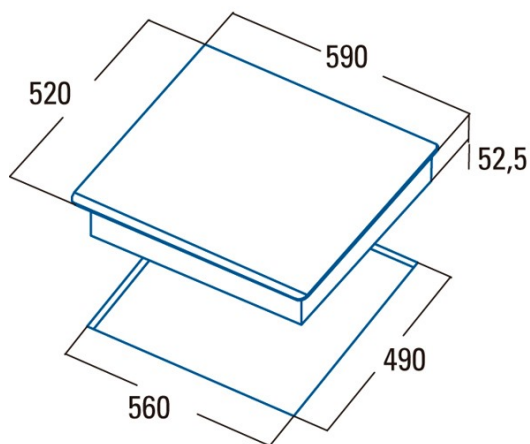

INSB 6004 BK

Cod. **08040406**

EAN **8422248079594**

INFORMACIÓN GENERAL

EAN/UPC	8422248079594
Subfamilia	Induction

Ficha de producto

Número de zonas de cocción	4
Zona 1: Tecnología	Induction
Zona 1: Tipo de zona	Simple
Zona 1: Posición	Front Left
Zona 1: Diámetro de la zona (mm)	21
Zona 1: Potencia (kW)	2,3
Zona 1: Refuerzo (kW)	2,6
Zona 1: Consumo (Wh / kg)	182,9
Zona 1B: Diámetro de la zona (mm)	N/A
Zona 1C: Diámetro de la zona (mm)	N/A
Zona 2: Tecnología	Induction
Zona 2: Tipo de zona	Simple
Zona 2: Posición	Rear Left
Zona 2: Diámetro de la zona (mm)	16
Zona 2: Potencia (kW)	1,2
Zona 2: Refuerzo (kW)	1,5
Zona 2: Consumo (Wh / kg)	182,8
Zona 2B: Diámetro de la zona (mm)	N/A
Zona 2C: Diámetro de la zona (mm)	N/A
Zona 3: Tecnología	Induction
Zona 3: Tipo de zona	Simple
Zona 3: Posición	Rear Right
Zona 3: Diámetro de la zona (mm)	18
Zona 3: Potencia (kW)	1,8
Zona 3: Refuerzo (kW)	2,3
Zona 3: Consumo (Wh / kg)	179,2
Zona 3B: Diámetro de la zona (mm)	N/A
Zona 3C: Diámetro de la zona (mm)	N/A
Zona 4: Tecnología	Induction
Zona 4: Tipo de zona	Simple
Zona 4: Posición	Front Right
Zona 4: Diámetro de la zona (mm)	16
Zona 4: Potencia (kW)	1,2
Zona 4: Refuerzo (kW)	1,5
Zona 4: Consumo (Wh / kg)	179,5
Zona 4B: Diámetro de la zona (mm)	N/A
Zona 4C: Diámetro de la zona (mm)	N/A
Zona 5: Tecnología	N/A
Zona 5: Tipo de zona	N/A
Zona 5: Posición	N/A
Zona 5: Diámetro de la zona (mm)	N/A
Zona 5B: Diámetro de la zona (mm)	N/A
Zona 5C: Diámetro de la zona (mm)	N/A
Zona 6: Tecnología	N/A
Zona 6: Tipo de zona	N/A
Zona 6: Posición	N/A
Zona 6: Diámetro de la zona (mm)	N/A
Zona 6B: Diámetro de la zona (mm)	N/A
Zona 6C: Diámetro de la zona (mm)	N/A

Dimensiones

Anchura (mm)	590
Altura (mm)	58
Profundidad (mm)	520
Anchura incorporada (mm)	565
Altura incorporada (mm)	54
Profundidad incorporada (mm)	495