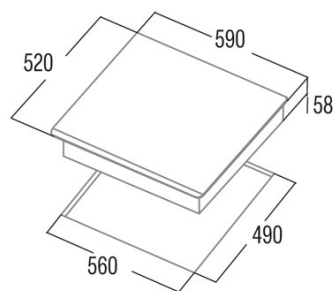

IB 6324E2 BK

Cod. 08063119

EAN 8422248355704

INFORMACIÓN GENERAL

EAN/UPC	8422248355704
Subfamilia	Induction

Ficha de producto

Número de zonas de cocción	4
Zona 1: Tecnología	Induction
Zona 1: Tipo de zona	Simple
Zona 1: Posición	Rear Right
Zona 1: Diámetro de la zona (mm)	18
Zona 1: Potencia (kW)	18
Zona 1: Refuerzo (kW)	23
Zona 1: Consumo (Wh / kg)	1718
Zona 2: Tecnología	Induction
Zona 2: Tipo de zona	Simple
Zona 2: Posición	Front Right
Zona 2: Diámetro de la zona (mm)	16
Zona 2: Potencia (kW)	12
Zona 2: Refuerzo (kW)	15
Zona 2: Consumo (Wh / kg)	1912
Zona 3: Tecnología	Induction
Zona 3: Tipo de zona	Simple
Zona 3: Posición	Rear Left
Zona 3: Diámetro de la zona (mm)	16
Zona 3: Potencia (kW)	12
Zona 3: Refuerzo (kW)	15
Zona 3: Consumo (Wh / kg)	170
Zona 4: Tecnología	Induction
Zona 4: Tipo de zona	Simple
Zona 4: Posición	Front Left
Zona 4: Diámetro de la zona (mm)	21
Zona 4: Potencia (kW)	18
Zona 4: Refuerzo (kW)	23
Zona 4: Consumo (Wh / kg)	1741

Dimensiones

Anchura (mm)	590
Altura (mm)	58
Profundidad (mm)	520
Anchura incorporada (mm)	54
Profundidad incorporada (mm)	49
Sistema de instalación fácil	No

Finalización

Material	Vidrio
Bisel	Frente
Marco	No
Soportes de cocción	N/A