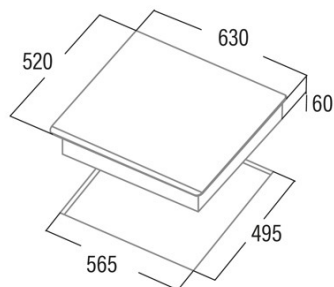

INSB 6032 BK

Cod. **08063404**

EAN **8422248109482**

INFORMACIÓN GENERAL

EAN/UPC	8422248109482
Subfamilia	Induction

Ficha de producto

Número de zonas de cocción	3
Zona 1: Tecnología	Induction
Zona 1: Tipo de zona	Simple
Zona 1: Posición	Front Left
Zona 1: Diámetro de la zona (mm)	21
Zona 1: Potencia (kW)	2,3
Zona 1: Refuerzo (kW)	2,6
Zona 1: Consumo (Wh / kg)	191,5
Zona 1B: Diámetro de la zona (mm)	N/A
Zona 1C: Diámetro de la zona (mm)	N/A
Zona 2: Tecnología	Induction
Zona 2: Tipo de zona	Simple
Zona 2: Posición	Rear Left
Zona 2: Diámetro de la zona (mm)	16
Zona 2: Potencia (kW)	1,2
Zona 2: Refuerzo (kW)	1,5
Zona 2: Consumo (Wh / kg)	194,8
Zona 2B: Diámetro de la zona (mm)	N/A
Zona 2C: Diámetro de la zona (mm)	N/A
Zona 3: Tecnología	Induction
Zona 3: Tipo de zona	Double
Zona 3: Posición	Right
Zona 3: Diámetro de la zona (mm)	32
Zona 3: Potencia (kW)	3
Zona 3: Refuerzo (kW)	3,6
Zona 3: Consumo (Wh / kg)	175,4
Zona 3B: Diámetro de la zona (mm)	19
Zona 3B: Potencia (kW)	1,5
Zona 3B: Refuerzo (kW)	1,8
Zona 3C: Diámetro de la zona (mm)	N/A
Zona 4: Tecnología	N/A
Zona 4: Tipo de zona	N/A
Zona 4: Posición	N/A
Zona 4: Diámetro de la zona (mm)	N/A
Zona 4B: Diámetro de la zona (mm)	N/A
Zona 4C: Diámetro de la zona (mm)	N/A
Zona 5: Tecnología	N/A
Zona 5: Tipo de zona	N/A
Zona 5: Posición	N/A
Zona 5: Diámetro de la zona (mm)	N/A
Zona 5B: Diámetro de la zona (mm)	N/A
Zona 5C: Diámetro de la zona (mm)	N/A
Zona 6: Tecnología	N/A
Zona 6: Tipo de zona	N/A
Zona 6: Posición	N/A
Zona 6: Diámetro de la zona (mm)	N/A
Zona 6B: Diámetro de la zona (mm)	N/A
Zona 6C: Diámetro de la zona (mm)	N/A

Dimensiones

Anchura (mm)	630
Altura (mm)	58
Profundidad (mm)	520
Anchura incorporada (mm)	565
Altura incorporada (mm)	54
Profundidad incorporada (mm)	495
Sistema de instalación fácil	Quick Fix