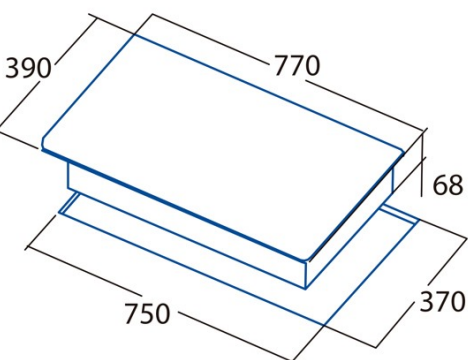

IB 753 BK

Cod. **08081202**

EAN **8422248054478**

INFORMACIÓN GENERAL

EAN/UPC	8422248054478
Subfamilia	Induction

Ficha de producto

Número de zonas de cocción	3
Zona 1: Tecnología	Induction
Zona 1: Tipo de zona	Simple
Zona 1: Posición	Front Left
Zona 1: Diámetro de la zona (mm)	22
Zona 1: Potencia (kW)	2,3
Zona 1: Refuerzo (kW)	3
Zona 1: Consumo (Wh / kg)	176,3
Zona 1B: Diámetro de la zona (mm)	N/A
Zona 1C: Diámetro de la zona (mm)	N/A
Zona 2: Tecnología	Induction
Zona 2: Tipo de zona	Simple
Zona 2: Posición	Rear Centre
Zona 2: Diámetro de la zona (mm)	18
Zona 2: Potencia (kW)	1,4
Zona 2: Consumo (Wh / kg)	184,9
Zona 2B: Diámetro de la zona (mm)	N/A
Zona 2C: Diámetro de la zona (mm)	N/A
Zona 3: Tecnología	Induction
Zona 3: Tipo de zona	Simple
Zona 3: Posición	Right
Zona 3: Diámetro de la zona (mm)	27
Zona 3: Potencia (kW)	2,3
Zona 3: Refuerzo (kW)	3
Zona 3: Consumo (Wh / kg)	187,2
Zona 3B: Diámetro de la zona (mm)	N/A
Zona 3C: Diámetro de la zona (mm)	N/A
Zona 4: Tecnología	N/A
Zona 4: Tipo de zona	N/A
Zona 4: Posición	N/A
Zona 4: Diámetro de la zona (mm)	N/A
Zona 4B: Diámetro de la zona (mm)	N/A
Zona 4C: Diámetro de la zona (mm)	N/A
Zona 5: Tecnología	N/A
Zona 5: Tipo de zona	N/A
Zona 5: Posición	N/A
Zona 5: Diámetro de la zona (mm)	N/A
Zona 5B: Diámetro de la zona (mm)	N/A
Zona 5C: Diámetro de la zona (mm)	N/A
Zona 6: Tecnología	N/A
Zona 6: Tipo de zona	N/A
Zona 6: Posición	N/A
Zona 6: Diámetro de la zona (mm)	N/A
Zona 6B: Diámetro de la zona (mm)	N/A
Zona 6C: Diámetro de la zona (mm)	N/A

Dimensiones

Anchura (mm)	770
Profundidad (mm)	390
Anchura incorporada (mm)	750
Profundidad incorporada (mm)	370
Sistema de instalación fácil	Quick Fix

Finalización

Material	Vidrio
Bisel	No
Marco	No

Soportes de cocción	N/A
---------------------	-----