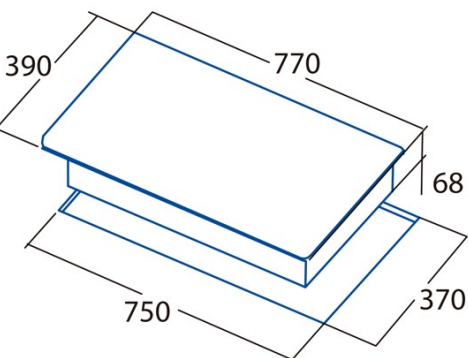

IB 753 BK

Cod. **08081202**

EAN **8422248054478**

INFORMACIÓN GENERAL

EAN/UPC	8422248054478
Subfamilia	Induction

Ficha de producto

Número de zonas de cocción	3
Zona 1: Tecnología	Induction
Zona 1: Tipo de zona	Simple
Zona 1: Posición	Front Left
Zona 1: Diámetro de la zona (mm)	22
Zona 1: Potencia (kW)	2,3
Zona 1: Refuerzo (kW)	3
Zona 1: Consumo (Wh / kg)	176,3
Zona 1B: Diámetro de la zona (mm)	N/A
Zona 1C: Diámetro de la zona (mm)	N/A
Zona 2: Tecnología	Induction
Zona 2: Tipo de zona	Simple
Zona 2: Posición	Rear Centre
Zona 2: Diámetro de la zona (mm)	18
Zona 2: Potencia (kW)	1,4
Zona 2: Consumo (Wh / kg)	184,9
Zona 2B: Diámetro de la zona (mm)	N/A
Zona 2C: Diámetro de la zona (mm)	N/A
Zona 3: Tecnología	Induction
Zona 3: Tipo de zona	Simple
Zona 3: Posición	Right
Zona 3: Diámetro de la zona (mm)	27
Zona 3: Potencia (kW)	2,3
Zona 3: Refuerzo (kW)	3
Zona 3: Consumo (Wh / kg)	187,2
Zona 3B: Diámetro de la zona (mm)	N/A
Zona 3C: Diámetro de la zona (mm)	N/A
Zona 4: Tecnología	N/A
Zona 4: Tipo de zona	N/A
Zona 4: Posición	N/A
Zona 4: Diámetro de la zona (mm)	N/A
Zona 4B: Diámetro de la zona (mm)	N/A
Zona 4C: Diámetro de la zona (mm)	N/A
Zona 5: Tecnología	N/A
Zona 5: Tipo de zona	N/A
Zona 5: Posición	N/A
Zona 5: Diámetro de la zona (mm)	N/A
Zona 5B: Diámetro de la zona (mm)	N/A
Zona 5C: Diámetro de la zona (mm)	N/A
Zona 6: Tecnología	N/A
Zona 6: Tipo de zona	N/A
Zona 6: Posición	N/A
Zona 6: Diámetro de la zona (mm)	N/A
Zona 6B: Diámetro de la zona (mm)	N/A
Zona 6C: Diámetro de la zona (mm)	N/A

Dimensiones

Anchura (mm)	770
Profundidad (mm)	390
Anchura incorporada (mm)	750
Profundidad incorporada (mm)	370
Sistema de instalación fácil	Quick Fix

Finalización

Material	Vidrio
Bisel	No
Marco	No

Soportes de cocción	N/A
---------------------	-----