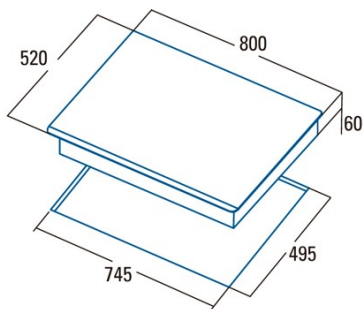

IDF 8021 PRO BK

Cod. **08081206**

EAN **8422248079648**

INFORMACIÓN GENERAL

EAN/UPC	8422248079648
Subfamilia	Induction

Ficha de producto

Número de zonas de cocción	4
Zona 1: Tecnología	Induction
Zona 1: Tipo de zona	Rectangular Flexible
Zona 1: Posición	Front Left
Zona 1: Diámetro de la zona (mm)	21x20
Zona 1: Potencia (kW)	1,5
Zona 1: Refuerzo (kW)	2
Zona 1: Consumo (Wh / kg)	182,9
Zona 1B: Diámetro de la zona (mm)	N/A
Zona 1C: Diámetro de la zona (mm)	N/A
Zona 2: Tecnología	Induction
Zona 2: Tipo de zona	Rectangular Flexible
Zona 2: Posición	Rear Left
Zona 2: Diámetro de la zona (mm)	21x20
Zona 2: Potencia (kW)	2
Zona 2: Refuerzo (kW)	2,8
Zona 2: Consumo (Wh / kg)	182,7
Zona 2B: Diámetro de la zona (mm)	N/A
Zona 2C: Diámetro de la zona (mm)	N/A
Zona 3: Tecnología	Induction
Zona 3: Tipo de zona	Simple
Zona 3: Posición	Centre
Zona 3: Diámetro de la zona (mm)	30
Zona 3: Potencia (kW)	2,3
Zona 3: Refuerzo (kW)	3
Zona 3: Consumo (Wh / kg)	216,3
Zona 3B: Diámetro de la zona (mm)	N/A
Zona 3C: Diámetro de la zona (mm)	N/A
Zona 4: Tecnología	Induction
Zona 4: Tipo de zona	Simple
Zona 4: Posición	Front Right
Zona 4: Diámetro de la zona (mm)	18
Zona 4: Potencia (kW)	1,2
Zona 4: Refuerzo (kW)	1,5
Zona 4: Consumo (Wh / kg)	179,5
Zona 4B: Diámetro de la zona (mm)	N/A
Zona 4C: Diámetro de la zona (mm)	N/A
Zona 5: Tecnología	N/A
Zona 5: Tipo de zona	N/A
Zona 5: Posición	N/A
Zona 5: Diámetro de la zona (mm)	N/A
Zona 5B: Diámetro de la zona (mm)	N/A
Zona 5C: Diámetro de la zona (mm)	N/A
Zona 6: Tecnología	N/A
Zona 6: Tipo de zona	N/A
Zona 6: Posición	N/A
Zona 6: Diámetro de la zona (mm)	N/A
Zona 6B: Diámetro de la zona (mm)	N/A
Zona 6C: Diámetro de la zona (mm)	N/A

Dimensiones

Anchura (mm)	800
Altura (mm)	60
Profundidad (mm)	520
Anchura incorporada (mm)	745
Profundidad incorporada (mm)	495
Sistema de instalación fácil	Quick Fix

Finalización

Material	Vidrio
Bisel	Frente
Marco	No
Soportes de cocción	N/A