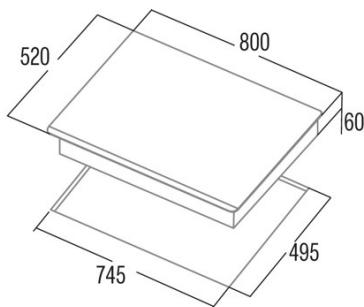

IDF 8021 PRO BK

Cod. **08081206**

EAN **8422248079648**

INFORMACIÓN GENERAL

EAN/UPC	8422248079648
Subfamilia	Induction

Ficha de producto

Número de zonas de cocción	4
Zona 1: Tecnología	Induction
Zona 1: Tipo de zona	Rectangular Flexible
Zona 1: Posición	Front Left
Zona 1: Diámetro de la zona (mm)	21x20
Zona 1: Potencia (kW)	1,5
Zona 1: Refuerzo (kW)	2
Zona 1: Consumo (Wh / kg)	182,9
Zona 1B: Diámetro de la zona (mm)	N/A
Zona 1C: Diámetro de la zona (mm)	N/A
Zona 2: Tecnología	Induction
Zona 2: Tipo de zona	Rectangular Flexible
Zona 2: Posición	Rear Left
Zona 2: Diámetro de la zona (mm)	21x20
Zona 2: Potencia (kW)	2
Zona 2: Refuerzo (kW)	2,8
Zona 2: Consumo (Wh / kg)	182,7
Zona 2B: Diámetro de la zona (mm)	N/A
Zona 2C: Diámetro de la zona (mm)	N/A
Zona 3: Tecnología	Induction
Zona 3: Tipo de zona	Simple
Zona 3: Posición	Centre
Zona 3: Diámetro de la zona (mm)	30
Zona 3: Potencia (kW)	2,3
Zona 3: Refuerzo (kW)	3
Zona 3: Consumo (Wh / kg)	216,3
Zona 3B: Diámetro de la zona (mm)	N/A
Zona 3C: Diámetro de la zona (mm)	N/A
Zona 4: Tecnología	Induction
Zona 4: Tipo de zona	Simple
Zona 4: Posición	Front Right
Zona 4: Diámetro de la zona (mm)	18
Zona 4: Potencia (kW)	1,2
Zona 4: Refuerzo (kW)	1,5
Zona 4: Consumo (Wh / kg)	179,5
Zona 4B: Diámetro de la zona (mm)	N/A
Zona 4C: Diámetro de la zona (mm)	N/A
Zona 5: Tecnología	N/A
Zona 5: Tipo de zona	N/A
Zona 5: Posición	N/A
Zona 5: Diámetro de la zona (mm)	N/A
Zona 5B: Diámetro de la zona (mm)	N/A
Zona 5C: Diámetro de la zona (mm)	N/A
Zona 6: Tecnología	N/A
Zona 6: Tipo de zona	N/A
Zona 6: Posición	N/A
Zona 6: Diámetro de la zona (mm)	N/A
Zona 6B: Diámetro de la zona (mm)	N/A
Zona 6C: Diámetro de la zona (mm)	N/A

Dimensiones

Anchura (mm)	800
Altura (mm)	60
Profundidad (mm)	520
Anchura incorporada (mm)	745
Profundidad incorporada (mm)	495
Sistema de instalación fácil	Quick Fix

Finalización

Material	Vidrio
Bisel	Frente
Marco	No
Soportes de cocción	N/A