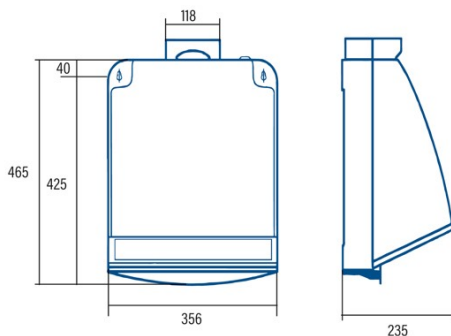

PROFESSIONAL 750 L

Cod. 00117100

EAN 8422248100823

INFORMACIÓN GENERAL

EAN/UPC	8422248100823
Subfamilia	Kitchen Extractor

Ficha de producto según las directivas EU65/2014 - EN61591, EN60704-2-13, EN50564

AEC (Consumo de energía anual) (kWh/año)	66,8
Clase EEI (clase de eficiencia energética)	D
FDE (eficiencia dinámica de fluidos)	8,7
Clase FDE (Clase de eficiencia dinámica de fluidos)	E
LE (eficiencia luminosa) (lux/W)	1,5
Clase LE (clase de eficiencia luminosa)	F
GFE (Eficiencia de filtrado de grasas)	53,7
Clase GFE (clase de eficiencia de filtrado de grasas)	F
Flujo de aire en modo normal MAX (m3/h)	600
Potencia acústica en modo normal MAX (dB)	49
Po (consumo de energía en modo apagado) (W)	0
Ps (consumo de energía en modo de espera) (W)	0

Directiva de integración UE 66/2014

f (Factor Incremento en el tiempo)	1,8
IEE (Índice de Eficiencia Energética)	90,9
QBEP (eficiencia máxima del punto de flujo de aire) (m3/h)	278,9
PBEP (eficiencia máxima del punto de presión) (Pa)	102,9
WBEP (Consumo de energía eléctrica con eficiencia máxima) (W)	91,9
WL (sistema de alumbrado de potencia nominal) (W)	14
EMIDDLE (Iluminancia media en la superficie de cocción) (lux)	59

Dimensiones exteriores

Anchura (mm)	356
Profundidad (mm)	235
Altura total mínima (mm)	650
Diamètre de sortie (mm)	118

Características

Cantidad del motor	1
Presión máxima (Pa)	190
Flujo de aire de salida libre (m3/h)	600
Tecnología de filtro	Malla
Refuerzo	-
Temporizador	-
Indicador de saturación del filtro	-
Indicador de cambio de filtro de carbón	-
Función de atenuación	-
Control remoto	-