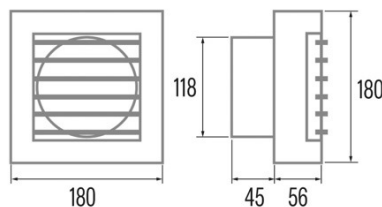

B-12 MATIC TIMER

Cod. 00926000

EAN 8422248110808

INFORMACIÓN GENERAL

EAN/UPC	8422248110808
Subfamilia	Axial

Características generales

Tipo de motor	AC/SHADED POLE
Modelo de motor	SP5820
Potencia del motor (W)	20
Tecnología de iluminación	N/A
Cantidad de luz	N/A
Tipo de filtro	N/A
Número de capas	N/A
Descripción del control	N/A
Niveles de potencia	1
Temporizador	√
Temporizador Hygro	-
Indicador electrónico de saturación del filtro	-
Iluminación regulable	-

Instalación

Anchura (mm)	180
Altura (mm)	180
Profundidad (mm)	101
Altura mínima total (mm)	180
Diámetro de salida (mm)	118
Flap anti-retorno incluido	√

Conexión eléctrica

Tensión nominal (V)	230
Frecuencia nominal (Hz)	50/60
Potencia nominal de entrada (W)	20
Protección contra descargas eléctricas	Class II
Tipo de enchufe	No plug