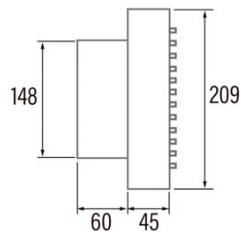

B-15

Cod. 00930000

EAN 8422248110907

INFORMACIÓN GENERAL

EAN/UPC	8422248110907
Subfamilia	Axial

Características generales

Tipo de motor	AC/SHADED POLE
Modelo de motor	SP5830
Potencia del motor (W)	28
Tecnología de iluminación	N/A
Cantidad de luz	N/A
Tipo de filtro	N/A
Número de capas	N/A
Descripción del control	N/A
Niveles de potencia	N/A
Temporizador	-
Temporizador Hygro	-
Indicador electrónico de saturación del filtro	-
Iluminación regulable	-

Instalación

Anchura (mm)	209
Altura (mm)	209
Profundidad (mm)	60
Altura mínima total (mm)	2300
Diámetro de salida (mm)	148
Presión máxima (Pa)	63
Flap anti-retorno incluido	√
Sistema de instalación fácil	No