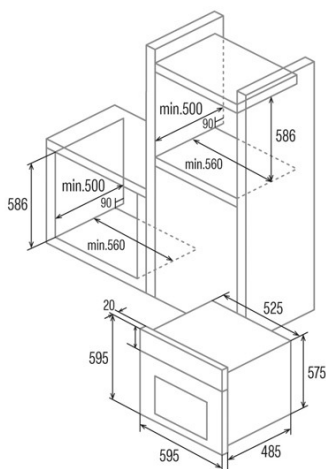

CDP 780 AS BK

 Cod. **07001401**

 EAN **8422248059503**

INFORMACIÓN GENERAL

EAN/UPC	8422248059503
Subfamilia	Multifunction

Ficha de producto

Índice de Eficiencia Energética (IEE)	117,1
Clase de eficiencia energética	A
Consumo de energía en modo convencional [kWh/ciclo]	0,89
Consumo de energía en modo impulsado por ventilador [kWh/ciclo]	0,81
Fuente de calor	Electricity
Masa del aparato [Kg]	36
Número de cavidades	1
Volumen de la cavidad (L)	50

Dimensiones

Anchura (mm)	595
Altura (mm)	595
Profundidad (mm)	480
Anchura incorporada (mm)	560
Altura incorporada (mm)	586
Profundidad incorporada (mm)	500

Controles

Tipo de control	Control táctil
Mostrar	LCD
Número de funciones	8
Funciones	Bottom_heating_with_fan;Top and bottom heating;Turbo heating;Top and bottom heating with fan;Double grill with fan;Light;Top heating;Defrosting
Temporizador	Electronic
Indicador de encendido/apagado	√
Indicador del termostato	√
Temperatura mínima [°C]	50
Temperatura máxima [°C]	250
Sonda térmica	-

Características

Limpieza	Aquasmart Manual
Esmalte	Black
Baja la parrilla	-
Vidrio interior extraíble	√
Número de bombillas	50
Potencia de la lámpara [W]	2
Número de cristales de puerta	2
Cerradura manual de la puerta	-
Cierre suave	-
Tipo de cavidad	Flat
Bastidores laterales	√
Niveles	5
Guías telescópicas	0,75
Ventilador de convección	√