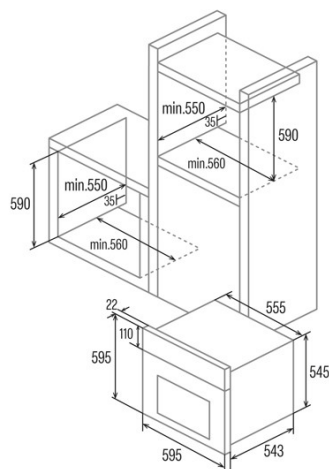

SES 6004 BK

Cod. 07044614

EAN 8422248347839

INFORMACIÓN GENERAL

EAN/UPC	8422248347839
Subfamilia	Static

Ficha de producto

Índice de Eficiencia Energética (IEE)	95,2
Clase de eficiencia energética	A
Consumo de energía en modo convencional [kWh/ciclo]	0,77
Fuente de calor	Electricity
Masa del aparato [Kg]	24,1
Número de cavidades	1
Volumen de la cavidad (L)	62

Dimensiones

Anchura (mm)	556
Altura (mm)	545
Profundidad (mm)	548

Controles

Tipo de control	Mechanical
Mostrar	No
Número de funciones	4
Funciones	Double_Grill;Grill;Top and bottom heating;Bottom heating
Temporizador	No
Indicador de encendido/apagado	√
Indicador del termostato	-
Temperatura mínima [°C]	40
Temperatura máxima [°C]	240

Características

Limpieza	Aquasmart
Vidrio interior extraíble	√
Tipo de luz	LED
Número de bombillas	15
Potencia de la lámpara [W]	1
Número de cristales de puerta	2
Cerradura manual de la puerta	√
Cierre suave	-
Tipo de cavidad	Embossed
Bastidores laterales	-
Niveles	4
Guías telescópicas	No
Ventilador de convección	-