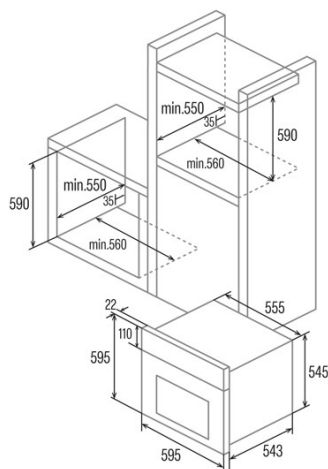

INFORMACIÓN GENERAL

EAN/UPC	8422248347839
Subfamilia	Static

Ficha de producto

Índice de Eficiencia Energética (IEE)	95,2
Clase de eficiencia energética	A
Consumo de energía en modo convencional [kWh/ciclo]	0,77
Fuente de calor	Electricity
Masa del aparato [Kg]	24,1
Número de cavidades	1
Volumen de la cavidad (L)	62

Dimensiones

Anchura (mm)	556
Altura (mm)	545
Profundidad (mm)	548

Controles

Tipo de control	Mechanical
Mostrar	No
Número de funciones	4
Funciones	Double_Grill;Grill;Top and bottom heating;Bottom heating
Temporizador	No
Indicador de encendido/apagado	√
Indicador del termostato	-
Temperatura mínima [°C]	40
Temperatura máxima [°C]	240

Características

Limpieza	Aquasmart
Vidrio interior extraíble	√
Tipo de luz	LED
Número de bombillas	15
Potencia de la lámpara [W]	1
Número de cristales de puerta	2
Cerradura manual de la puerta	√
Cierre suave	-
Tipo de cavidad	Embossed
Bastidores laterales	-
Niveles	4
Guías telescópicas	No
Ventilador de convección	-

Seguridad

Ventilador de refrigeración	√

Conexión eléctrica

Menor potencia del elemento calefactor [W]	1200
Tensión nominal (V)	220-240
Frecuencia nominal (Hz)	50/60
Potencia nominal de entrada (W)	2300
Longitud del cable de alimentación (m)	1,5