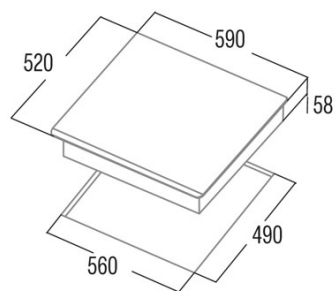

IB 6324E2 BK

Cod. **08063119**

EAN **8422248355704**

INFORMACIÓN GENERAL

EAN/UPC	8422248355704
Subfamilia	Induction

Ficha de producto

Número de zonas de cocción	4
Zona 1: Tecnología	Induction
Zona 1: Tipo de zona	Simple
Zona 1: Posición	Rear Right
Zona 1: Diámetro de la zona (mm)	18
Zona 1: Potencia (kW)	18
Zona 1: Refuerzo (kW)	23
Zona 1: Consumo (Wh / kg)	1718
Zona 2: Tecnología	Induction
Zona 2: Tipo de zona	Simple
Zona 2: Posición	Front Right
Zona 2: Diámetro de la zona (mm)	16
Zona 2: Potencia (kW)	12
Zona 2: Refuerzo (kW)	15
Zona 2: Consumo (Wh / kg)	1912
Zona 3: Tecnología	Induction
Zona 3: Tipo de zona	Simple
Zona 3: Posición	Rear Left
Zona 3: Diámetro de la zona (mm)	16
Zona 3: Potencia (kW)	12
Zona 3: Refuerzo (kW)	15
Zona 3: Consumo (Wh / kg)	170
Zona 4: Tecnología	Induction
Zona 4: Tipo de zona	Simple
Zona 4: Posición	Front Left
Zona 4: Diámetro de la zona (mm)	21
Zona 4: Potencia (kW)	18
Zona 4: Refuerzo (kW)	23
Zona 4: Consumo (Wh / kg)	1741

Dimensiones

Anchura (mm)	590
Altura (mm)	58
Profundidad (mm)	520
Anchura incorporada (mm)	54
Profundidad incorporada (mm)	49
Sistema de instalación fácil	No

Finalización

Material	Vidrio
Bisel	Frente
Marco	No
Soportes de cocción	N/A