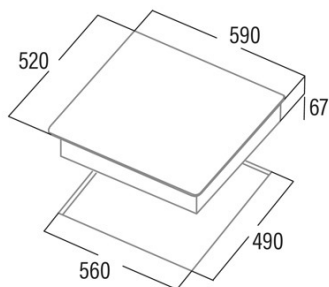

TD 6003 BK

Cod. **08063411**

EAN **8422248109499**

INFORMACIÓN GENERAL

EAN/UPC	8422248109499
Subfamilia	Radiant

Ficha de producto

Número de zonas de cocción	3
Zona 1: Tecnología	Radiant
Zona 1: Tipo de zona	Double
Zona 1: Posición	Left
Zona 1: Diámetro de la zona (mm)	27
Zona 1: Potencia (kW)	2,4
Zona 1: Consumo (Wh / kg)	193,5
Zona 1B: Diámetro de la zona (mm)	21
Zona 1B: Potencia (kW)	1,5
Zona 1C: Diámetro de la zona (mm)	N/A
Zona 2: Tecnología	Radiant
Zona 2: Tipo de zona	Simple
Zona 2: Posición	Rear Right
Zona 2: Diámetro de la zona (mm)	14
Zona 2: Potencia (kW)	1,2
Zona 2: Consumo (Wh / kg)	185,4
Zona 2B: Diámetro de la zona (mm)	N/A
Zona 2C: Diámetro de la zona (mm)	N/A
Zona 3: Tecnología	Radiant
Zona 3: Tipo de zona	Simple
Zona 3: Posición	Front Right
Zona 3: Diámetro de la zona (mm)	18
Zona 3: Potencia (kW)	1,8
Zona 3: Consumo (Wh / kg)	195,4
Zona 3B: Diámetro de la zona (mm)	N/A
Zona 3C: Diámetro de la zona (mm)	N/A
Zona 4: Tecnología	N/A
Zona 4: Tipo de zona	N/A
Zona 4: Posición	N/A
Zona 4: Diámetro de la zona (mm)	N/A
Zona 4B: Diámetro de la zona (mm)	N/A
Zona 4C: Diámetro de la zona (mm)	N/A
Zona 5: Tecnología	N/A
Zona 5: Tipo de zona	N/A
Zona 5: Posición	N/A
Zona 5: Diámetro de la zona (mm)	N/A
Zona 5B: Diámetro de la zona (mm)	N/A
Zona 5C: Diámetro de la zona (mm)	N/A
Zona 6: Tecnología	N/A
Zona 6: Tipo de zona	N/A
Zona 6: Posición	N/A
Zona 6: Diámetro de la zona (mm)	N/A
Zona 6B: Diámetro de la zona (mm)	N/A
Zona 6C: Diámetro de la zona (mm)	N/A

Dimensiones

Anchura (mm)	590
Profundidad (mm)	520
Anchura incorporada (mm)	560
Profundidad incorporada (mm)	490
Sistema de instalación fácil	Quick Fix

Finalización

Material	Vidrio
Bisel	No
Marco	No
Soportes de cocción	N/A