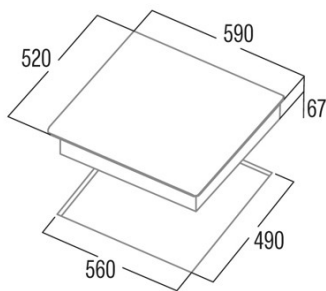

INFORMACIÓN GENERAL

EAN/UPC	8422248357357
Subfamilia	Radiant

Ficha de producto

Número de zonas de cocción	3
Zona 1: Tecnología	Radiant
Zona 1: Tipo de zona	Simple
Zona 1: Posición	Front Right
Zona 1: Diámetro de la zona (mm)	18
Zona 1: Potencia (kW)	1,8
Zona 1: Consumo (Wh / kg)	1961
Zona 2: Tecnología	Radiant
Zona 2: Tipo de zona	Simple
Zona 2: Posición	Rear Right
Zona 2: Diámetro de la zona (mm)	14
Zona 2: Potencia (kW)	1,2
Zona 2: Consumo (Wh / kg)	1969
Zona 3: Tecnología	Radiant
Zona 3: Tipo de zona	Double
Zona 3: Posición	Left
Zona 3: Diámetro de la zona (mm)	28
Zona 3: Potencia (kW)	2,4
Zona 3: Consumo (Wh / kg)	1847
Zona 3B: Diámetro de la zona (mm)	22
Zona 3B: Potencia (kW)	1,5

Dimensiones

Anchura (mm)	590
Altura (mm)	52
Profundidad (mm)	520
Anchura incorporada (mm)	560
Altura incorporada (mm)	110
Profundidad incorporada (mm)	490
Sistema de instalación fácil	Quick Fix

Finalización

Material	Vidrio
Bisel	No
Marco	No
Soportes de cocción	N/A

Control

Tipo de control	Slider Touch Control
Posición de control	Front Centre
Control independiente por zona	√
Control oculto	-
Niveles de potencia	9
Tipo de perilla	N/A
Programación del tiempo de cocción	√
Alarma de cuenta atrás	√
Gestión de la energía	-
Conectividad	No
Encendido automático	N/A

Seguridad

Bloqueo de seguridad	√
Bloqueo de niños	No
Indicador de calor residual	√
Detección automática de utensilios de cocina	-
Detección inteligente de utensilios de cocina	√
Parada automática de seguridad	√