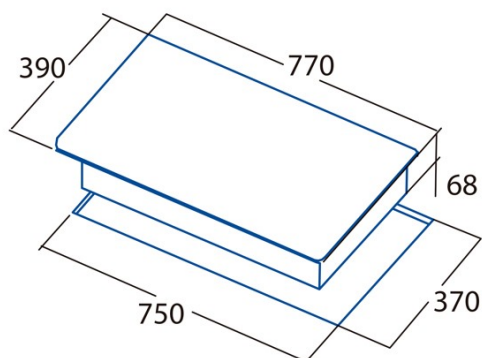

IB 753 BK

Cod. **08081202**

EAN **8422248054478**

3

INFORMACIÓN GENERAL

EAN/UPC	8422248054478
Subfamilia	Induction

Ficha de producto

Número de zonas de cocción	3
Zona 1: Tecnología	Induction
Zona 1: Tipo de zona	Simple
Zona 1: Posición	Front Left
Zona 1: Diámetro de la zona (mm)	22
Zona 1: Potencia (kW)	2,3
Zona 1: Refuerzo (kW)	3
Zona 1: Consumo (Wh / kg)	176,3
Zona 1B: Diámetro de la zona (mm)	N/A
Zona 1C: Diámetro de la zona (mm)	N/A
Zona 2: Tecnología	Induction
Zona 2: Tipo de zona	Simple
Zona 2: Posición	Rear Centre
Zona 2: Diámetro de la zona (mm)	18
Zona 2: Potencia (kW)	1,4
Zona 2: Consumo (Wh / kg)	184,9
Zona 2B: Diámetro de la zona (mm)	N/A
Zona 2C: Diámetro de la zona (mm)	N/A
Zona 3: Tecnología	Induction
Zona 3: Tipo de zona	Simple
Zona 3: Posición	Right
Zona 3: Diámetro de la zona (mm)	27
Zona 3: Potencia (kW)	2,3
Zona 3: Refuerzo (kW)	3
Zona 3: Consumo (Wh / kg)	187,2
Zona 3B: Diámetro de la zona (mm)	N/A
Zona 3C: Diámetro de la zona (mm)	N/A
Zona 4: Tecnología	N/A
Zona 4: Tipo de zona	N/A
Zona 4: Posición	N/A
Zona 4: Diámetro de la zona (mm)	N/A
Zona 4B: Diámetro de la zona (mm)	N/A
Zona 4C: Diámetro de la zona (mm)	N/A
Zona 5: Tecnología	N/A
Zona 5: Tipo de zona	N/A
Zona 5: Posición	N/A
Zona 5: Diámetro de la zona (mm)	N/A
Zona 5B: Diámetro de la zona (mm)	N/A
Zona 5C: Diámetro de la zona (mm)	N/A
Zona 6: Tecnología	N/A
Zona 6: Tipo de zona	N/A
Zona 6: Posición	N/A
Zona 6: Diámetro de la zona (mm)	N/A
Zona 6B: Diámetro de la zona (mm)	N/A
Zona 6C: Diámetro de la zona (mm)	N/A

Dimensiones

Anchura (mm)	770
Profundidad (mm)	390
Anchura incorporada (mm)	750
Profundidad incorporada (mm)	370
Sistema de instalación fácil	Quick Fix

Finalización

Material	Vidrio
Bisel	No
Marco	No

Soportes de cocción	N/A
---------------------	-----