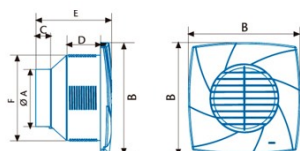

Ø A	B	C	D	E	F
CB-100 PLUS	97,6	190	26	57,4	129,4	147,8