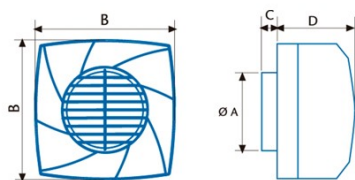

Ø A	B	C	D
CB-250 PLUS	96/118	208	17	122

INFORMACIÓN GENERAL

EAN/UPC	8422248114417
Subfamilia	Centrifugal

Características generales

Tipo de motor	AC/SHADED POLE
Modelo de motor	SP5820
Potencia del motor (W)	45
Tecnología de iluminación	N/A
Cantidad de luz	N/A
Tipo de filtro	N/A
Número de capas	N/A
Descripción del control	N/A
Niveles de potencia	1
Temporizador	-
Temporizador Hygro	-
Indicador electrónico de saturación del filtro	√
Iluminación regulable	-

Instalación

Anchura (mm)	208
Altura (mm)	208
Profundidad (mm)	139
Altura mínima total (mm)	208
Diámetro de salida (mm)	119
Flap anti-retorno incluido	√
Sistema de instalación fácil	Si

Conexión eléctrica

Tensión nominal (V)	230
Frecuencia nominal (Hz)	50
Potencia nominal de entrada (W)	45
Tipo de enchufe	No plug

Accesorios

Obturador de retroceso	Backdraught shutters included

Conexión de energía y agua

Tensión nominal (V)	230
Frecuencia nominal (Hz)	50
Potencia nominal de entrada (W)	45
Tipo de enchufe	No plug