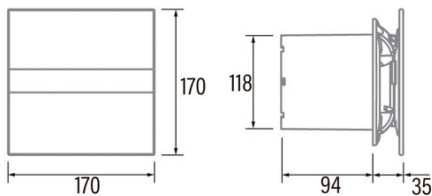

E-120 GT TIMER

Cod. 00901100

EAN 8422248056816

INFORMACIÓN GENERAL

EAN/UPC	8422248056816
Subfamilia	Axial

Características generales

Tipo de motor	AC/SHADED POLE LOW CONSUMPTION
Modelo de motor	SP5820
Potencia del motor (W)	11
Tecnología de iluminación	N/A
Cantidad de luz	N/A
Tipo de filtro	N/A
Número de capas	N/A
Descripción del control	Potentiometer
Niveles de potencia	N/A
Temporizador	√
Temporizador Hygro	-
Indicador electrónico de saturación del filtro	-
Iluminación regulable	-

Instalación

Anchura (mm)	170
Altura (mm)	170
Profundidad (mm)	94
Altura mínima total (mm)	2300
Diámetro de salida (mm)	118
Presión máxima (Pa)	30
Flap anti-retorno incluido	-
Sistema de instalación fácil	No