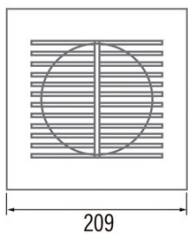

B-15

Cod. 00930000

EAN 8422248110907

INFORMACIÓN GENERAL

EAN/UPC	8422248110907
Subfamilia	Axial

Características generales

Tipo de motor	AC/SHADED POLE
Modelo de motor	SP5830
Potencia del motor (W)	28
Tecnología de iluminación	N/A
Cantidad de luz	N/A
Tipo de filtro	N/A
Número de capas	N/A
Descripción del control	N/A
Niveles de potencia	N/A
Temporizador	-
Temporizador Hygro	-
Indicador electrónico de saturación del filtro	-
Iluminación regulable	-

Instalación

Anchura (mm)	209
Altura (mm)	209
Profundidad (mm)	60
Altura mínima total (mm)	2300
Diámetro de salida (mm)	148
Presión máxima (Pa)	63
Flap anti-retorno incluido	√
Sistema de instalación fácil	No