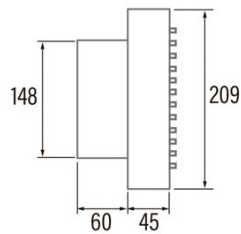

B-15

Cod. 00930000

EAN 8422248110907

INFORMACIÓN GENERAL

EAN/UPC	8422248110907
Subfamilia	Axial

Características generales

Tipo de motor	AC/SHADED POLE
Modelo de motor	SP5830
Potencia del motor (W)	28
Tecnología de iluminación	N/A
Cantidad de luz	N/A
Tipo de filtro	N/A
Número de capas	N/A
Descripción del control	N/A
Niveles de potencia	N/A
Temporizador	-
Temporizador Hygro	-
Indicador electrónico de saturación del filtro	-
Iluminación regulable	-

Instalación

Anchura (mm)	209
Altura (mm)	209
Profundidad (mm)	60
Altura mínima total (mm)	2300
Diámetro de salida (mm)	148
Presión máxima (Pa)	63
Flap anti-retorno incluido	√
Sistema de instalación fácil	No