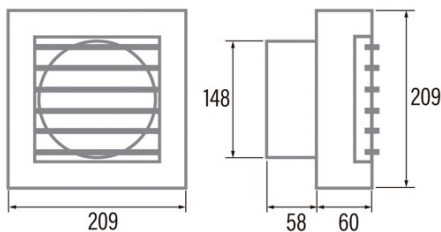

INFORMACIÓN GENERAL

EAN/UPC	8422248111102
Subfamilia	Axial

Características generales

Tipo de motor	AC/SHADED POLE
Modelo de motor	SP5830
Potencia del motor (W)	28
Tecnología de iluminación	N/A
Cantidad de luz	N/A
Tipo de filtro	N/A
Número de capas	N/A
Descripción del control	N/A
Niveles de potencia	N/A
Temporizador	-
Temporizador Hygro	-
Indicador electrónico de saturación del filtro	-
Iluminación regulable	-

Instalación

Anchura (mm)	209
Altura (mm)	209
Profundidad (mm)	60
Altura mínima total (mm)	2300
Diámetro de salida (mm)	148
Presión máxima (Pa)	63
Flap anti-retorno incluido	-
Sistema de instalación fácil	No

Conexión eléctrica

Tensión nominal (V)	220-240
Frecuencia nominal (Hz)	50/60
Potencia nominal de entrada (W)	28
Protección contra descargas eléctricas	Class II
Tipo de enchufe	No plug

Accesorios

Rejilla fija	1930200
Obturador de sobrepresión	1930300
Kit de ventanas	1930000
Anillo de fijación de ventana	1930100

Conexión de energía y agua

Tensión nominal (V)	220-240
Frecuencia nominal (Hz)	50/60
Potencia nominal de entrada (W)	28
Protección contra descargas eléctricas	Class II
Tipo de enchufe	No plug