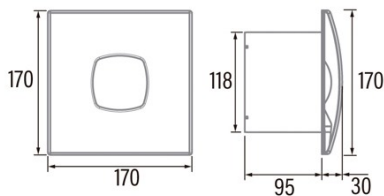

INFORMACIÓN GENERAL

EAN/UPC	8422248016995
Subfamilia	Axial

Características generales

Tipo de motor	AC/SHADED POLE
Modelo de motor	SP5820
Potencia del motor (W)	20
Tecnología de iluminación	N/A
Cantidad de luz	N/A
Tipo de filtro	N/A
Número de capas	N/A
Descripción del control	N/A
Niveles de potencia	N/A
Temporizador	-
Temporizador Hygro	-
Indicador electrónico de saturación del filtro	-
Iluminación regulable	-

Instalación

Anchura (mm)	170
Altura (mm)	170
Profundidad (mm)	95
Altura mínima total (mm)	2300
Diámetro de salida (mm)	118
Presión máxima (Pa)	48
Flap anti-retorno incluido	√
Sistema de instalación fácil	No

Conexión eléctrica

Tensión nominal (V)	220-240
Frecuencia nominal (Hz)	50/60
Potencia nominal de entrada (W)	20
Protección contra descargas eléctricas	Class II
Tipo de enchufe	No plug

Accesorios

Obturador de retroceso	1990094

Conexión de energía y agua

Tensión nominal (V)	220-240
Frecuencia nominal (Hz)	50/60
Potencia nominal de entrada (W)	20
Protección contra descargas eléctricas	Class II
Tipo de enchufe	No plug