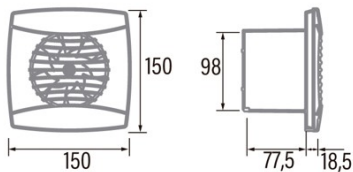

INFORMACIÓN GENERAL

EAN/UPC	8422248079860
Subfamilia	Helicocentrífuga

Características generales

Tipo de motor	AC/SHADED POLE
Modelo de motor	SP5812
Potencia del motor (W)	8
Tecnología de iluminación	N/A
Cantidad de luz	N/A
Tipo de filtro	N/A
Número de capas	N/A
Descripción del control	Button
Niveles de potencia	6
Temporizador	√
Temporizador Hygro	√
Indicador electrónico de saturación del filtro	-
Iluminación regulable	-

Instalación

Anchura (mm)	150
Altura (mm)	150
Profundidad (mm)	77,5
Altura mínima total (mm)	2300
Diámetro de salida (mm)	98
Presión máxima (Pa)	35
Flap anti-retorno incluido	√
Sistema de instalación fácil	No

Conexión eléctrica

Tensión nominal (V)	220-240
Frecuencia nominal (Hz)	50/60
Potencia nominal de entrada (W)	8
Protección contra descargas eléctricas	Class II
Tipo de enchufe	No plug

Accesorios

Rejilla fija	1910200

Conexión de energía y agua

Tensión nominal (V)	220-240
Frecuencia nominal (Hz)	50/60
Potencia nominal de entrada (W)	8
Protección contra descargas eléctricas	Class II
Tipo de enchufe	No plug