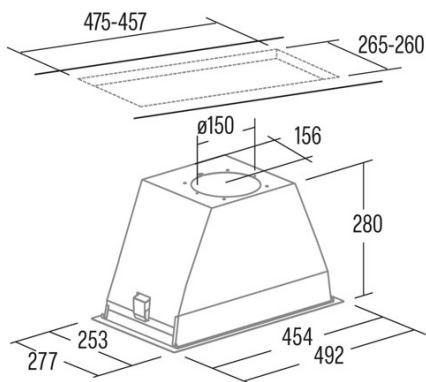

INFORMACIÓN GENERAL

EAN/UPC	8422248077842
Subfamilia	Insert

Ficha de producto según las directivas EU65/2014 - EN61591, EN60704-2-13, EN50564

AEC (Consumo de energía anual) (kWh/año)	58,3
Clase EEI (clase de eficiencia energética)	A
FDE (eficiencia dinámica de fluidos)	30,2
Clase FDE (Clase de eficiencia dinámica de fluidos)	A
Clase LE (clase de eficiencia luminosa)	B
GFE (Eficiencia de filtrado de grasas)	91,2
Clase GFE (clase de eficiencia de filtrado de grasas)	B
Flujo de aire en modo normal MIN (m3/h)	0
Flujo de aire en modo normal MAX (m3/h)	600
Potencia acústica en modo normal MIN (dB)	50
Potencia acústica en modo normal MAX (dB)	65
Modo de aumento de potencia acústica (dB)	67

Directiva de integración UE 66/2014

<i>f</i> (Factor Incremento en el tiempo)	0,9
IEE (Índice de Eficiencia Energética)	54,40000
PBEP (eficiencia máxima del punto de presión) (Pa)	405
WBEP (Consumo de energía eléctrica con eficiencia máxima) (W)	159,8
WL (sistema de alumbrado de potencia nominal) (W)	7

Dimensiones exteriores

Anchura (mm)	492
Profundidad (mm)	Documento de garantía
Altura total mínima (mm)	280
Diamètre de sortie (mm)	150, 125

Características

Cantidad del motor	1
Modelo del motor	BT3
Presión máxima (Pa)	450
Tecnología de control	Electronic Touch Control
Refuerzo	457
Niveles de potencia	4
Temporizador	√
Indicador de saturación del filtro	√
Indicador de cambio de filtro de carbón	-
Función de atenuación	320
Control remoto	-
Mostrar	Palletization Procedure

Iluminación

Tecnología del rayo	Icons

Instalación

Distancia mínima a una placa eléctrica (mm)	550
Distancia mínima a una placa de gas (mm)	650
Filtro de carbón	$se
Back Draught Shutter	Insert
Escudo interior	-

Conexión eléctrica

Tensión nominal (V)	220-240
Frecuencia nominal (Hz)	50
Potencia nominal de entrada (W)	287
Tipo de enchufe	Tipo C