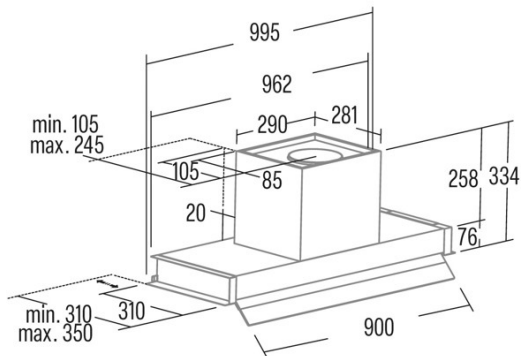

INFORMACIÓN GENERAL

EAN/UPC	8422248198257
Subfamilia	Integrated

Ficha de producto según las directivas EU65/2014 - EN61591, EN60704-2-13, EN50564

AEC (Consumo de energía anual) (kWh/año)	53,9
Clase EEI (clase de eficiencia energética)	A
FDE (eficiencia dinámica de fluidos)	30,6
Clase FDE (Clase de eficiencia dinámica de fluidos)	A
LE (eficiencia luminosa) (lux/W)	55,7
Clase LE (clase de eficiencia luminosa)	A
GFE (Eficiencia de filtrado de grasas)	84,27
Clase GFE (clase de eficiencia de filtrado de grasas)	C
Flujo de aire en modo normal MIN (m3/h)	340
Flujo de aire en modo normal MAX (m3/h)	600
Caudal de aire en modo de impulso (m3/h)	850
Potencia acústica en modo normal MIN (dB)	50
Potencia acústica en modo normal MAX (dB)	65
Modo de aumento de potencia acústica (dB)	67
Po (consumo de energía en modo apagado) (W)	0,45
Ps (consumo de energía en modo de espera) (W)	0

Directiva de integración UE 66/2014

f (Factor Incremento en el tiempo)	0,9
QBEP (eficiencia máxima del punto de flujo de aire) (m3/h)	416,9
PBEP (eficiencia máxima del punto de presión) (Pa)	411
WBEP (Consumo de energía eléctrica con eficiencia máxima) (W)	155,7
WL (sistema de alumbrado de potencia nominal) (W)	3,5
EMIDDLE (Iluminancia media en la superficie de cocción) (lux)	195

Dimensiones exteriores

Anchura (mm)	695
Profundidad (mm)	310
Altura total máxima (mm)	334
Altura total mínima (mm)	334
Diamètre de sortie (mm)	150, 125

Características

Cantidad del motor	1
Modelo del motor	BT3
Presión máxima (Pa)	470
Tecnología de filtro	Malla de Aluminio
Tecnología de control	Mechanical push button
Refuerzo	✓
Niveles de potencia	4
Temporizador	✓
Indicador de saturación del filtro	-
Indicador de cambio de filtro de carbón	-
Función de atenuación	-
Conectividad	No
Control remoto	-
Mostrar	-

Iluminación

Modelo de luz	SSLED BICOLOR
Tecnología del rayo	LED

Instalación

Distancia mínima a una placa eléctrica (mm)	550
Distancia mínima a una placa de gas (mm)	650