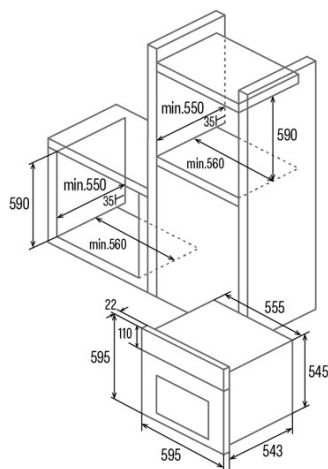

MDS 8007 FB

 Cod. **07034606**

 EAN **8422248373173**

INFORMACIÓN GENERAL

EAN/UPC	8422248373173
Subfamilia	Multifunction

Ficha de producto

Índice de Eficiencia Energética (IEE)	86,6
Clase de eficiencia energética	A
Consumo de energía en modo convencional [kWh/ciclo]	0,85
Consumo de energía en modo impulsado por ventilador [kWh/ciclo]	0,84
Fuente de calor	Electricity
Masa del aparato [Kg]	30,6
Número de cavidades	1
Volumen de la cavidad (L)	80

Dimensiones

Anchura (mm)	595
Altura (mm)	595
Profundidad (mm)	543

Controles

Tipo de control	Electronic
Mostrar	WHITE
Número de funciones	7
Funciones	Double_Grill;Top heating with fan;Top and bottom heating with fan;Double grill with fan;Top and bottom heating;Defrosting;Bottom heating with fan
Temporizador	Electronic
Indicador de encendido/apagado	√
Indicador del termostato	-
Temperatura mínima [°C]	40
Temperatura máxima [°C]	240

Características

Esmalte	Black
Vidrio interior extraíble	√
Tipo de luz	LED
Número de bombillas	1,5
Potencia de la lámpara [W]	1
Número de cristales de puerta	2
Cerradura manual de la puerta	√
Cierre suave	-
Tipo de cavidad	Flat
Bastidores laterales	√
Niveles	5
Guías telescópicas	1
Ventilador de convección	√